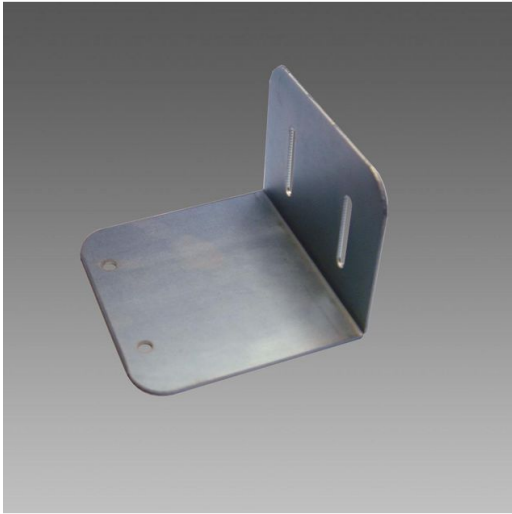

2291 - Attacco a parete

Codice: 143998-00

INFORMAZIONI GENERALI

Articolo	2291 - Attacco a parete
Codice	143998-00

DIMENSIONI E PESO

Peso (Kg)	0.544 kg
-----------	----------

2291 Attacco a parete

2291 - Attacco a parete

Codice: 143998-00

2291 - Attacco a parete

Codice: 143998-00

MATERIALI E COLORI

DOWNLOAD

Corpo	.
Colore	Zincato

GARANZIA

Garanzia post-vendita	0 yr
-----------------------	------