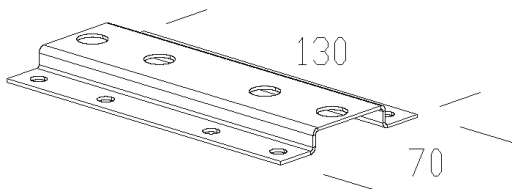

2292 - Staffa giunzione sistemi lineari

Codice: 143999-00

MATERIALI E COLORI

Corpo	in acciaio, da utilizzare come rinforzo quando si realizza una fila continua. Da utilizzare per la fila continua con 3 sospensioni ogni 2 plafoniere.
Colore	Grey

NORME E CONFORMITÀ

Marcature e test	CE

GARANZIA

Garanzia post-vendita	0 yr

DOWNLOAD

DISEGNI

DisegnoTecnico 2292.dxf