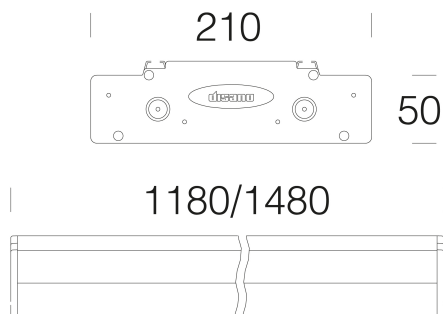

395 - Modulo S1 Channel

Codice: 145081-00

INFORMAZIONI GENERALI

Articolo	395 - Modulo S1 Channel
Codice	145081-00

DIMENSIONI E PESO

Lunghezza (mm)	1180 mm
Larghezza (mm)	210 mm
Altezza (mm)	50 mm
Peso (Kg)	2.475 kg

CARATTERISTICHE ELETTRICHE E CONTROLLI

Sigla cablaggio	S
-----------------	---

395 Modulo S1 Channel

395 - Mudulo S1 Channel

Codice: 145081-00

DATI FOTOMETRICI

Sorgente luminosa	28
-------------------	----

395 - Mudulo S1 Channel

Codice: 145081-00

MATERIALI E COLORI

Corpo	in alluminio estruso. completo di copertura, staffe in acciaio e testate.
Verniciatura	verniciato per cataforesi epossidica.
Colore	Grey

GARANZIA

Garanzia post-vendita	0 yr
-----------------------	------

DOWNLOAD

DISEGNI

DisegnoTecnico 395.dxf

395 - Modulo S1 Channel

Codice: 145081-00

3877 Channel - luce diretta

3878 Channel - luce diretta e indiretta