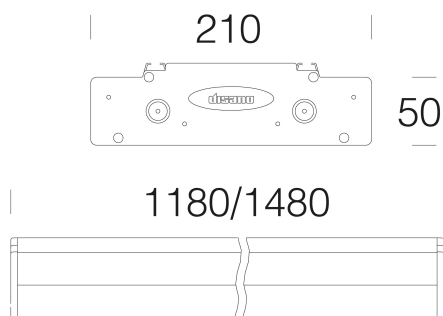

395 - Mudulo S1 Channel

Codice: 145082-00

INFORMAZIONI GENERALI

Articolo	395 - Mudulo S1 Channel
Codice	145082-00

DIMENSIONI E PESO

Lunghezza (mm)	1480 mm
Larghezza (mm)	210 mm
Altezza (mm)	50 mm
Peso (Kg)	2.763 kg

CARATTERISTICHE ELETTRICHE E CONTROLLI

Sigla cablaggio	S
-----------------	---

395 Mudulo S1 Channel

395 - Modulo S1 Channel

Codice: 145082-00

DATI FOTOMETRICI

Sorgente luminosa	35/49
-------------------	-------

395 - Mudulo S1 Channel

Codice: 145082-00

MATERIALI E COLORI

Corpo	in alluminio estruso. completo di copertura, staffe in acciaio e testate.
Verniciatura	verniciato per cataforesi epossidica.
Colore	Grey

GARANZIA

Garanzia post-vendita	0 yr
-----------------------	------

DOWNLOAD

DISEGNI

DisegnoTecnico 395.dxf

395 - Modulo S1 Channel

Codice: 145082-00

3877 Channel - luce diretta