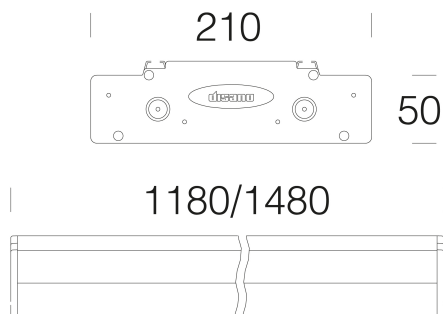

395 - Mudulo S1 Channel

Codice: 145090-00

INFORMAZIONI GENERALI

Articolo	395 - Mudulo S1 Channel
Codice	145090-00

DIMENSIONI E PESO

Lunghezza (mm)	1180 mm
Larghezza (mm)	210 mm
Altezza (mm)	50 mm
Peso (Kg)	2.5 kg

CARATTERISTICHE ELETTRICHE E CONTROLLI

Sigla cablaggio	S
-----------------	---

in alluminio estruso. completo di copertura, staffe in acciaio e testate.

395 - Modulo S1 Channel

Codice: 145090-00

DATI FOTOMETRICI

Sorgente luminosa	28
-------------------	----

395 - Mudulo S1 Channel

Codice: 145090-00

MATERIALI E COLORI

Corpo	in alluminio estruso. completo di copertura, staffe in acciaio e testate.
Verniciatura	verniciato per cataforesi epossidica.
Colore	Bianco

GARANZIA

Garanzia post-vendita	0 yr
-----------------------	------

DOWNLOAD

DISEGNI

DisegnoTecnico 395.dxf

395 - Modulo S1 Channel

Codice: 145090-00

3877 Channel - luce diretta