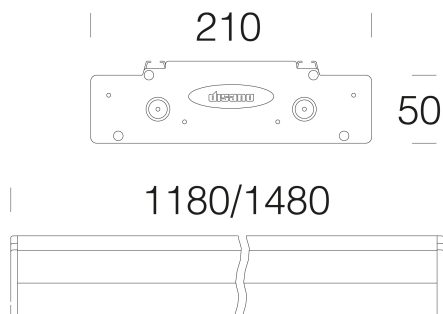

395 - Mudulo S1 Channel

Codice: 145091-00

INFORMAZIONI GENERALI

Articolo	395 - Mudulo S1 Channel
Codice	145091-00

DIMENSIONI E PESO

Lunghezza (mm)	1480 mm
Larghezza (mm)	210 mm
Altezza (mm)	50 mm
Peso (Kg)	2.763 kg

CARATTERISTICHE ELETTRICHE E CONTROLLI

Sigla cablaggio	S
-----------------	---

395 Mudulo S1 Channel

395 - Modulo S1 Channel

Codice: 145091-00

DATI FOTOMETRICI

Sorgente luminosa	35/49
-------------------	-------

395 - Mudulo S1 Channel

Codice: 145091-00

MATERIALI E COLORI

Corpo	in alluminio estruso. completo di copertura, staffe in acciaio e testate.
Verniciatura	verniciato per cataforesi epossidica.
Colore	Bianco

GARANZIA

Garanzia post-vendita	0 yr
-----------------------	------

DOWNLOAD

DISEGNI

DisegnoTecnico 395.dxf

395 - Modulo S1 Channel

Codice: 145091-00

3877 Channel - luce diretta