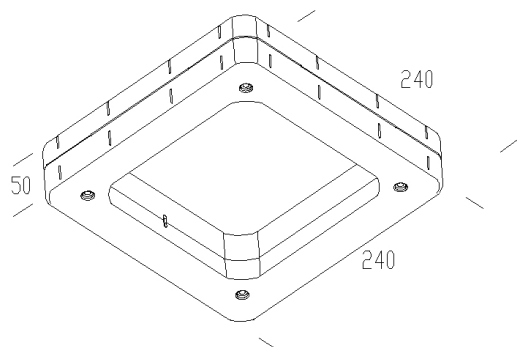

397 - Cubo semplice Channel

Codice: 145099-00

INFORMAZIONI GENERALI

Articolo	397 - Cubo semplice Channel
Codice	145099-00

DIMENSIONI E PESO

Lunghezza (mm)	211 mm
Larghezza (mm)	211 mm
Altezza (mm)	51 mm
Peso (Kg)	0.946 kg

397 Cubo semplice Channel

397 - Cubo semplice Channel

Codice: 145099-00

397 - Cubo semplice Channel

Codice: 145099-00

MATERIALI E COLORI

Corpo	in alluminio pressofuso. Per la giunzione L, X e T.
Verniciatura	verniciato per cataforesi epossidica.
Colore	Bianco

GARANZIA

Garanzia post-vendita	0 yr
-----------------------	------

DOWNLOAD

DISEGNI

DisegnoTecnico 397.dxf

397 - Cubo semplice Channel

Codice: 145099-00

3877 Channel - luce diretta