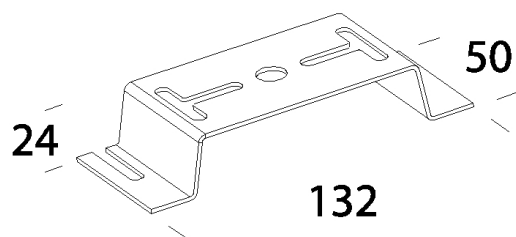

376 - Attacco plafone

Codice: 145151-00

MATERIALI E COLORI

Corpo	in acciaio zincato per installazione direttamente a plafone. Solo per apparecchi a luce diretta. Ogni confezione contiene due staffe.
Verniciatura	verniciato per cataforesi epossidica.
Colore	Zincato

NORME E CONFORMITÀ

Marcature e test	CE

GARANZIA

Garanzia post-vendita	0 yr

DOWNLOAD

DISEGNI

DisegnoTecnico 376.dxf