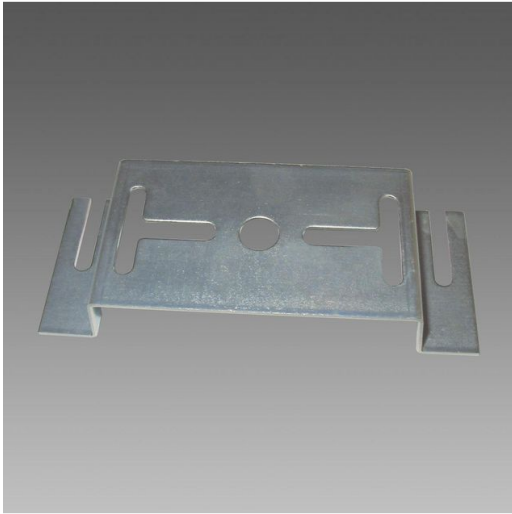

## 376 - Attacco plafone

Codice: 145151-00

### INFORMAZIONI GENERALI

Articolo	376 - Attacco plafone
Codice	145151-00

### DIMENSIONI E PESO

Lunghezza (mm)	132 mm
Larghezza (mm)	50 mm
Altezza (mm)	24 mm
Peso (Kg)	0.192 kg

376 Attacco plafone

### MATERIALI E COLORI

Corpo	in acciaio zincato per installazione direttamente a plafone. Solo per apparecchi a luce diretta. Ogni confezione contiene due staffe.
Verniciatura	verniciato per cataforesi epossidica.
Colore	Zincato