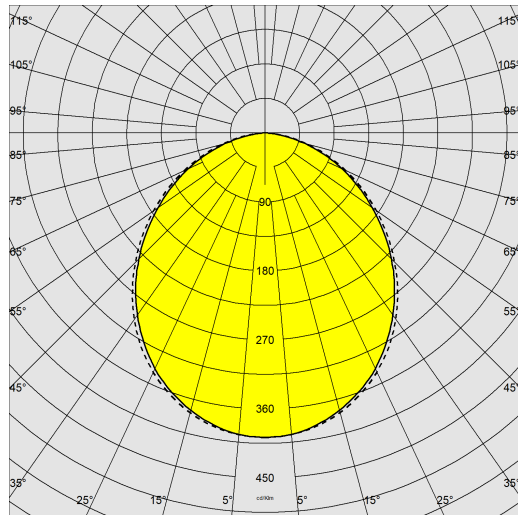

848 - Supercomfort

Codice: 153436-00

848 Supercomfort

INFORMAZIONI GENERALI

Articolo	848 - Supercomfort
Codice	153436-00

DIMENSIONI E PESO

Lunghezza (mm)	1260 mm
Larghezza (mm)	115 mm
Altezza (mm)	95 mm
Peso (Kg)	3.55 kg

848 - Supercomfort

Codice: 153436-00

DATI FOTOMETRICI

Sorgente luminosa	LED
CRI	≥80
Flusso luminoso (uscente) (lm)	2598 lm
Potenza assorbita (totale) (W)	26 W
CCT	4000 K
Efficienza luminosa (lm/W)	100 lm/W
Low Flicker	apparecchio con Flicker molto contenuto: luce uniforme per una maggior sicurezza visiva.
Mantenimento del flusso luminoso LED	50000 hr, L 80, B 20