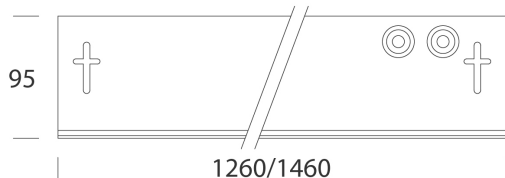

848 - Supercomfort

Codice: 153437-00

MATERIALI E COLORI

Corpo	in lamiera di acciaio.
Diffusore	in policarbonato infrangibile ed autoestinguento V2, stabilizzato ai raggi UV.
Verniciatura	a polvere poliestere, stabilizzata ai raggi UV, antingiallimento, previo trattamento di fosfatazione.
Colore	Bianco
Equipaggiamento	forniti senza staffe per il montaggio in appoggio sui traversini. Nell'eventuale installazione non in appoggio utilizzare le staffe acc. 898/899.

NORME E CONFORMITÀ

Classe sicurezza fotobiologica	RG0
Marcature e test	CE
Norme di riferimento	EN60598-1. Hanno grado di protezione secondo la norma EN60529.
Etichetta Energetica	C

DOTAZIONI

A richiesta	collegamento loop-in, max 1,5mmq.

GARANZIA

Garanzia post-vendita	5 yr