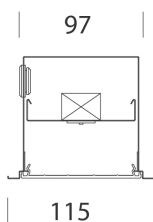

848 - Supercomfort

Codice: 153437-00

MATERIALI E COLORI

Corpo	in lamiera di acciaio.
Diffusore	in policarbonato infrangibile ed autoestinguento V2, stabilizzato ai raggi UV.
Verniciatura	a polvere poliestere, stabilizzata ai raggi UV, antingiallimento, previo trattamento di fosfatazione.
Colore	Bianco
Equipaggiamento	forniti senza staffe per il montaggio in appoggio sui traversini. Nell'eventuale installazione non in appoggio utilizzare le staffe acc. 898/899.

NORME E CONFORMITÀ

Classe sicurezza fotobiologica	RG0
Marcature e test	CE
Norme di riferimento	EN60598-1. Hanno grado di protezione secondo la norma EN60529.
Etichetta Energetica	C

DOTAZIONI

A richiesta	collegamento loop-in, max 1,5mmq.

GARANZIA

Garanzia post-vendita	5 yr