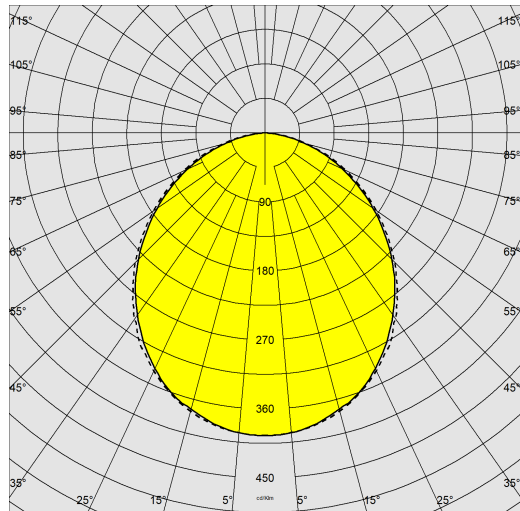

848 - Supercomfort

Codice: 153437-00

INFORMAZIONI GENERALI

Articolo	848 - Supercomfort
Codice	153437-00

DIMENSIONI E PESO

Lunghezza (mm)	1260 mm
Larghezza (mm)	115 mm
Altezza (mm)	95 mm
Peso (Kg)	3.51 kg

INSTALLAZIONE

848 Supercomfort

848 - Supercomfort

Codice: 153437-00

DATI FOTOMETRICI

Sorgente luminosa	LED
CRI	≥80
Flusso luminoso (uscente) (lm)	4855 lm
Potenza assorbita (totale) (W)	48 W
CCT	4000 K
Efficienza luminosa (lm/W)	101 lm/W
Low Flicker	apparecchio con Flicker molto contenuto: luce uniforme per una maggior sicurezza visiva.
Mantenimento del flusso luminoso LED	50000 hr, L 80, B 20