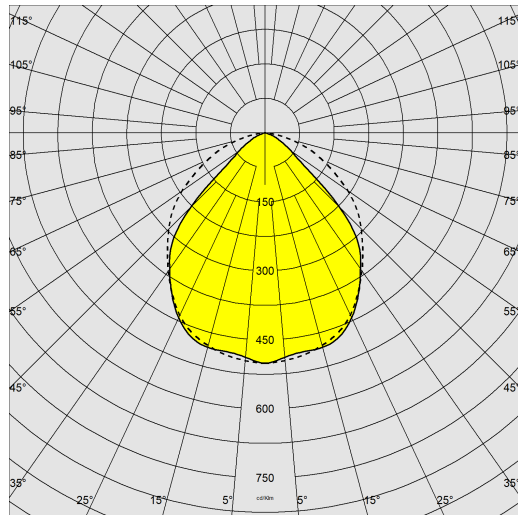

977 - Forma HE - diffondente 90° - vetro trasparente

Codice: 162473-00

DATI FOTOMETRICI

| | |
|--------------------------------------|--|
| Sorgente luminosa | LED |
| CRI | ≥80 |
| Flusso luminoso (uscente) (lm) | 14384 lm |
| Potenza assorbita (totale) (W) | 110 W |
| CCT | 4000 K |
| Efficienza luminosa (lm/W) | 131 lm/W |
| Low Flicker | apparecchio con Flicker molto contenuto: luce uniforme per una maggior sicurezza visiva. |
| Mantenimento del flusso luminoso LED | 50000 hr, L 80, B 20 |