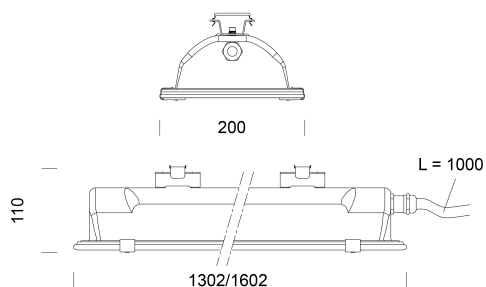

977 - Forma HE - diffondente 90° - vetro trasparente

Codice: 162473-00

MATERIALI E COLORI

Corpo	in acciaio, imbutito in un unico pezzo di elevata resistenza meccanica. Completo di telaio in acciaio stampato di elevata resistenza meccanica.
Ottica	in PMMA ad alto rendimento resistente alle alte temperature e ai raggi UV.
Diffusore	vetro temperato sp. 5mm, resistente agli shock termici e agli urti (UNI EN 12150-1:2001).
Verniciatura	a polvere poliesteri colore RAL7035, previo trattamento di fosfatazione, resistente alla corrosione e alle nebbie saline.
Colore	Grey
Equipaggiamento	-guarnizione in gomma siliconica. -Pressacavo in ottone nichelato M20. -Di serie golfare con gambo filettato per la sospensione. -Sistema di con molle a clip, completo di cavo per il collegamento elettrico L=1m.

NORME E CONFORMITÀ

Classe sicurezza fotobiologica	RG0
Marcature e test	CE
Norme di riferimento	EN60598-1. Hanno grado di protezione secondo la norma EN60529. Ideale nelle installazioni con esposizione diretta ai raggi solari.
Etichetta Energetica	C

DOWNLOAD

MONTAGGI

[IstruzioniMontaggio forma 03-24.pdf](#)

DISEGNI

[BIM 977 Forma HE 04-24](#)

[DisegnoTecnico forma24.dxf](#)

DOTAZIONI

A richiesta	Versione predisposta per l'installazione della staffa acc. 996 (per ordinarla utilizzare il sottocodice -0074). -Emergenza centralizzata (sottocodice -0050)

GARANZIA

Garanzia post-vendita	5 yr