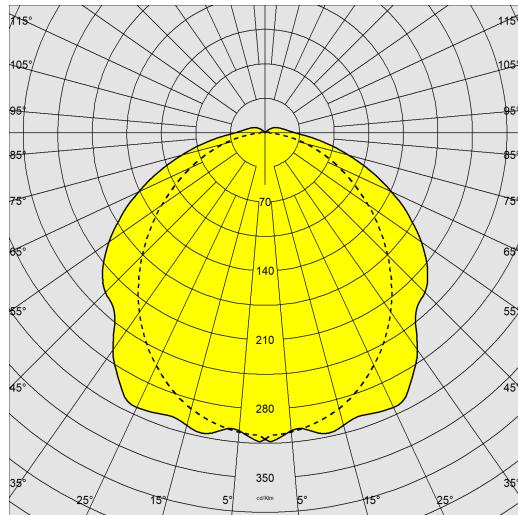

970 - Thema - LED

Codice: 164735-07

INFORMAZIONI GENERALI

Articolo	970 - Thema - LED
Codice	164735-07

DIMENSIONI E PESO

Lunghezza (mm)	1260 mm
Larghezza (mm)	120 mm
Altezza (mm)	102 mm
Peso (Kg)	2.29 kg

CARATTERISTICHE ELETTRICHE E CONTROLLI

970 - Thema - LED

Codice: 164735-07

DATI FOTOMETRICI

Sorgente luminosa	LED
CRI	≥80
Flusso luminoso (uscente) (lm)	6384 lm
Potenza assorbita (totale) (W)	52 W
CCT	4000 K
Efficienza luminosa (lm/W)	123 lm/W
Low Flicker	apparecchio con Flicker molto contenuto: luce uniforme per una maggior sicurezza visiva.
Consistenza cromatica	SDCM3
Mantenimento del flusso luminoso LED	60000 hr, L 80, B 50