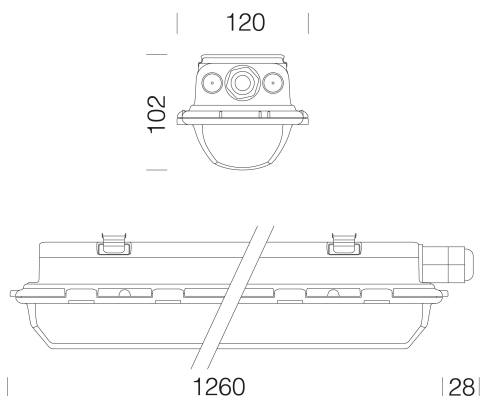

970 - Thema - LED

Codice: 164735-07

MATERIALI E COLORI

DOWNLOAD

MONTAGGI

IstruzioniMontaggio hydro - thema 12-23.pdf

DISEGNI

BIM 970 Thema - LED - 20200214.zip

DisegnoTecnico 970k.dxf

Corpo	stampato ad iniezione, in polycarbonato grigio RAL 7035, infrangibile, stabilizzato ai raggi UV, di elevata resistenza meccanica grazie alla struttura rinforzata da nervature interne.
Ottica	in acciaio zincato preverniciato bianco a forno con resina poliesteri stabilizzato ai raggi UV. Fissata al corpo con innesto rapido mediante dispositivo ricavato direttamente sul corpo.
Diffusore	stampato ad iniezione in polycarbonato con righe interne per un maggior controllo luminoso, autoestinguento V2, stabilizzato ai raggi UV, finitura esterna liscia per facilitare la pulizia necessaria per avere la massima efficienza luminosa.
Colore	Grigio
Equipaggiamento	-guarnizione di tenuta iniettata in materiale ecologico di poliuretano espanso antinvecchiamento -staffe di fissaggio a plafone e gancio per sospensione in acciaio Inox -connettore presa-spina -chiusura a incastro e con viti di sicurezza in acciaio inox
Warnings	ATTENZIONE! Non installare su superfici soggette a forti vibrazioni, all' esterno su funi sospese, a parete sotto grate metalliche, su pali e comunque esposte direttamente ai raggi solari. Verificare la compatibilità tra i materiali componenti il prodotto e l'ambiente di installazione. Nelle installazioni con esposizione diretta ai raggi solari, si consiglia di utilizzare le plafoniere in acciaio.

EMERGENZA

Tipo di emergenza	S.A.
Durata-ricarica batteria	1h

NORME E CONFORMITÀ

Classe sicurezza fotobiologica	RG0
Marcature e test	CE, ENEC
Norme di riferimento	EN60598-1. Hanno grado di protezione secondo la norma EN60529. L'apparecchio di illuminazione rispetta i requisiti previsti dai consorzi IFS e BRC, Direttiva HACCP, per gli impianti illuminotecnici nelle industrie alimentari.
Test di laboratorio	-le norme U.L.94 sono considerate un riferimento comune per indicare il grado di autoestinguenza di un materiale plastico. Il materiale delle stagne è in classe V2: il provino si spegne entro 25". -resistente alla prova del filo incandescente per 850°C.
Etichetta Energetica	C

DOTAZIONI

A richiesta	- a fascio stretto sottocodice -22 - fila continua con connettore da entrambi i lati sottocodice -0072 - radar sensor per armature ON-OFF sottocodice -19 - con cablaggio in emergenza ad alimentazione centralizzata CLD-EC sottocodice -0050

GARANZIA

Garanzia post-vendita	5 yr