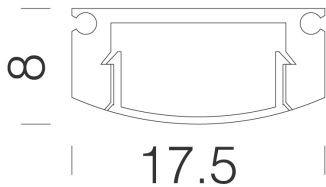

Profilo C

Codice: 22012212-00

MATERIALI E COLORI

Corpo	in alluminio estruso.
Colore	Opale

GARANZIA

Garanzia post-vendita	0 yr

DOWNLOAD

MONTAGGI

IstruzioniMontaggio PROFILO 0122 LED rev1
0624.pdf

DISEGNI

DisegnoTecnico proc.dxf