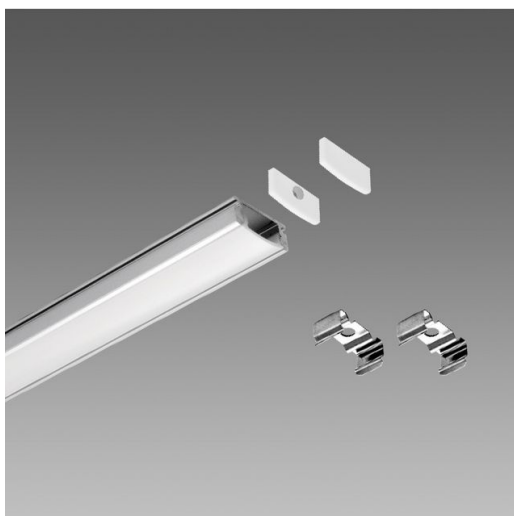

Profilo C

Codice: 22012212-00

INFORMAZIONI GENERALI

Articolo	Profilo C
Codice	22012212-00

Gamma di profili in alluminio estruso per la installazione di Strip LED. La facilità di installazione e la linearità del loro design permettono molteplici applicazioni con effetto architettonico. in policarbonato opale.

- testatine terminali
- attacchi a plafone e/o parete

Profilo C

Codice: 22012212-00

Profilo C

Codice: 22012212-00

MATERIALI E COLORI

Corpo	in alluminio estruso.
Colore	Opale

GARANZIA