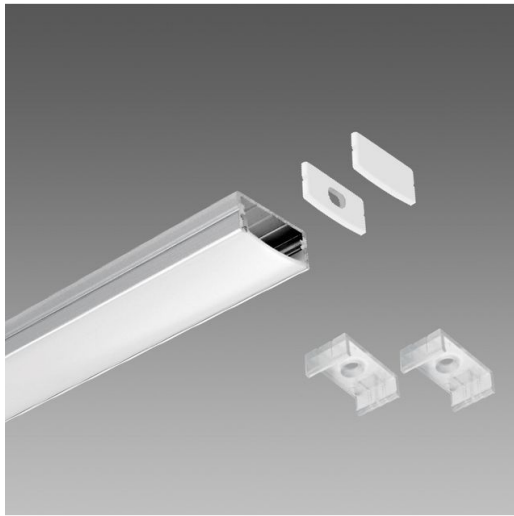

Profilo D

Codice: 22012213-00

INFORMAZIONI GENERALI

Articolo	Profilo D
Codice	22012213-00

DIMENSIONI E PESO

Peso (Kg)	0.378 kg
-----------	----------

Gamma di profili in alluminio estruso per la installazione di Strip LED. La facilità di installazione e la linearità del loro design permettono molteplici applicazioni con effetto architettonico. in policarbonato opale.

- testatine terminali
- attacchi a plafone e/o parete

Profilo D

Codice: 22012213-00

Profilo D

Codice: 22012213-00

MATERIALI E COLORI

Corpo in alluminio estruso.

Colore Opale