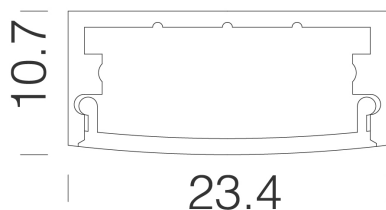

Profilo D

Codice: 22012213-00

MATERIALI E COLORI

Corpo in alluminio estruso.

Colore Opale

GARANZIA

Garanzia post-vendita 0 yr