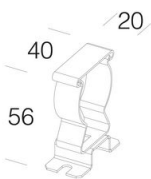

### DIMENSIONI E PESO

Lunghezza (mm)	620 mm
Altezza (mm)	43 mm
Diametro (Ø) (mm)	40 mm
Peso (Kg)	0.566 kg

### DOTAZIONI

A richiesta	versione 24V (620mm-905mm-1190mm-1475mm-3450mm max). Acquistare a parte alimentatore 24V
-------------	---

## Micro Liset - Cilindrica Professional

Codice: 22013070-00

Cassetta IP65 per LED - 700mA

Sospensione semplice acciaio

Staffa inox fissa per Micro Liset

Driver IP20-IP65-IP67 LED - 24V

Staffa inox intermedia fissa per Micro Liset