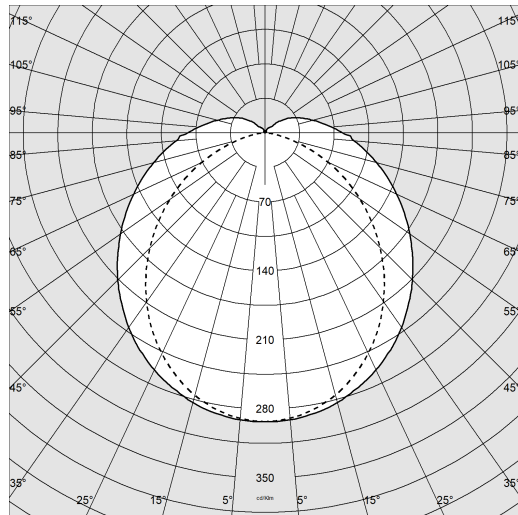

Micro Liset - Cilindrica Professional

Codice: 22013070-00

DATI FOTOMETRICI

Sorgente luminosa	LED
CRI	>80
Flusso luminoso (uscente) (lm)	1501 lm
Potenza assorbita (totale) (W)	12.6 W
CCT	3000 K
Efficienza luminosa (lm/W)	119 lm/W
Mantenimento del flusso luminoso LED	50000 hr, L 80, B 20

CARATTERISTICHE MECCANICHE

Resistenza meccanica agli urti (IK)	IK08
IP	65