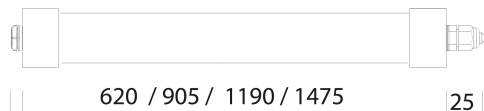

Micro Liset - Cilindrica Professional

Codice: 22013070-00

MATERIALI E COLORI

Ø40

DOWNLOAD

MONTAGGI

IstruzioniMontaggio MICRO LISET CILINDRICA PRO rev3.pdf