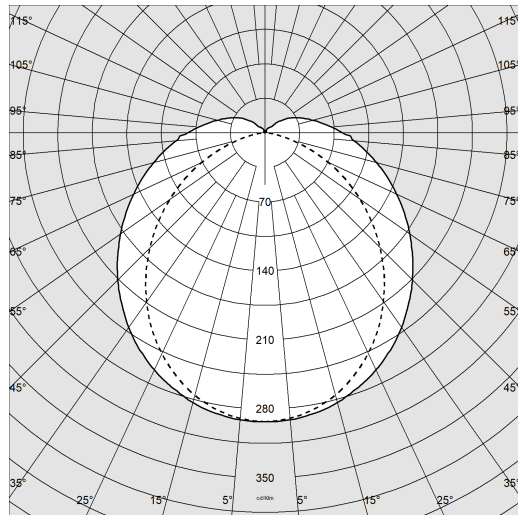

Micro Liset - Cilindrica Professional

Codice: 22013072-68

DATI FOTOMETRICI

Sorgente luminosa	LED
CRI	>80
Flusso luminoso (uscente) (lm)	3212 lm
Potenza assorbita (totale) (W)	25.2 W
CCT	4000 K
Efficienza luminosa (lm/W)	127 lm/W
Mantenimento del flusso luminoso LED	50000 hr, L 80, B 20

CARATTERISTICHE MECCANICHE

Resistenza meccanica agli urti (IK)	IK08
IP	65