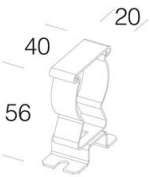

### DIMENSIONI E PESO

Lunghezza (mm)	1190 mm
Altezza (mm)	43 mm
Diametro (Ø) (mm)	40 mm
Peso (Kg)	0.952 kg

### DOTAZIONI

A richiesta	versione 24V (620mm-905mm-1190mm-1475mm-3450mm max). Acquistare a parte alimentatore 24V
-------------	---

## Micro Liset - Cilindrica Professional

Codice: 22013072-68

Cassetta IP65 per LED - 700mA

Sospensione semplice acciaio

Staffa inox fissa per Micro Liset

Driver IP20-IP65-IP67 LED - 24V

Staffa inox intermedia fissa per Micro Liset