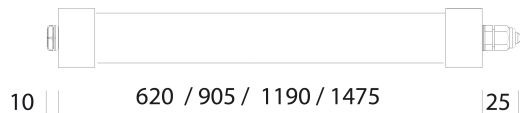

Micro Liset - Cilindrica Professional

Codice: 22013072-68

MATERIALI E COLORI

Ø40

Corpo	struttura in profilato di alluminio anodizzato con testate in alluminio.
Diffusore	tubo in PMMA trasparente stabilizzato ai raggi u.V.
Colore	Ossidato
Equipaggiamento	completo di connettore stagno IP67 per il collegamento alla linea.

NORME E CONFORMITÀ

Classe sicurezza fotobiologica	RG0
Marche e test	CE
Norme di riferimento	EN60598-1. Hanno grado di protezione secondo la norma EN60529.
Etichetta Energetica	C

DOWNLOAD

MONTAGGI

IstruzioniMontaggio MICRO LISET CILINDRICA PRO rev3.pdf