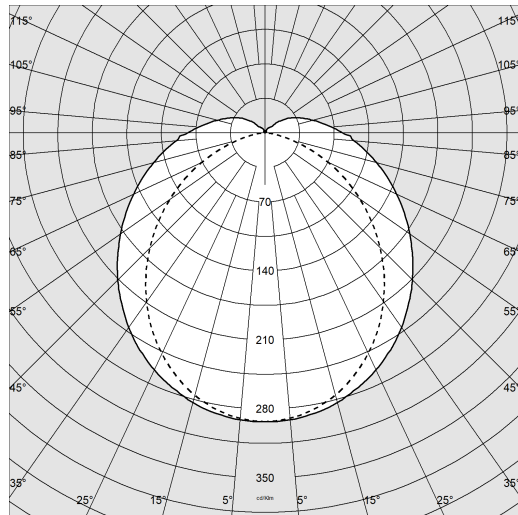

Micro Liset - Cilindrica Professional

Codice: 22013073-00

DATI FOTOMETRICI

Sorgente luminosa	LED
CRI	>80
Flusso luminoso (uscente) (lm)	3754 lm
Potenza assorbita (totale) (W)	31.5 W
CCT	3000 K
Efficienza luminosa (lm/W)	119 lm/W
Mantenimento del flusso luminoso LED	50000 hr, L 80, B 20

CARATTERISTICHE MECCANICHE

Resistenza meccanica agli urti (IK)	IK08
IP	65