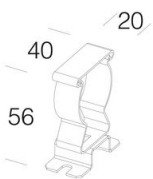

Staffa inox intermedia fissa per Micro Liset