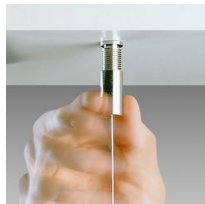

Sospensione semplice acciaio