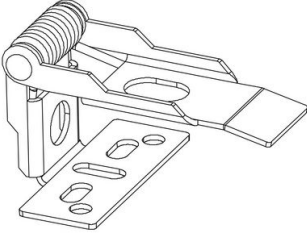

## Molle per incasso - Toledo

Codice: 22024301-00

### INFORMAZIONI GENERALI

Articolo	Molle per incasso - Toledo
Codice	22024301-00

### DIMENSIONI E PESO

Peso (Kg)	0.72 kg
-----------	---------

Molle per incasso - Toledo

## Molle per incasso - Toledo

---

Codice: 22024301-00