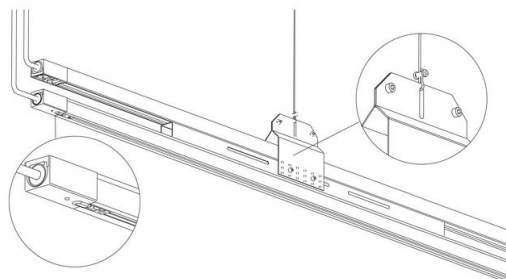

Staffa sospensione

Codice: 22024870-00

INFORMAZIONI GENERALI

Articolo	Staffa sospensione
Codice	22024870-00

DIMENSIONI E PESO

Lunghezza (mm)	150 mm
Larghezza (mm)	42 mm
Altezza (mm)	153 mm
Peso (Kg)	0.6 kg

in acciaio. Permette la sospensione e il montaggio di due binari Omnitrack.

Staffa sospensione

Codice: 22024870-00

Staffa sospensione

Codice: 22024870-00

MATERIALI E COLORI

Corpo	in acciaio. Permette la sospensione e il montaggio di due binari Omnitrack.
Colore	Ossidato