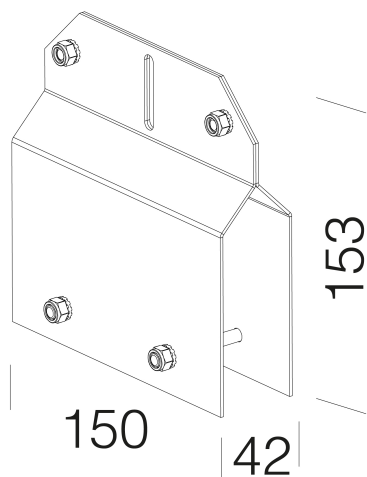

Staffa sospensione

Codice: 22024870-00

MATERIALI E COLORI

Corpo	in acciaio. Permette la sospensione e il montaggio di due binari Omnitrack.
Colore	Ossidato

GARANZIA

Garanzia post-vendita	0 yr

DOWNLOAD

DISEGNI

DisegnoTecnico 24870.dxf