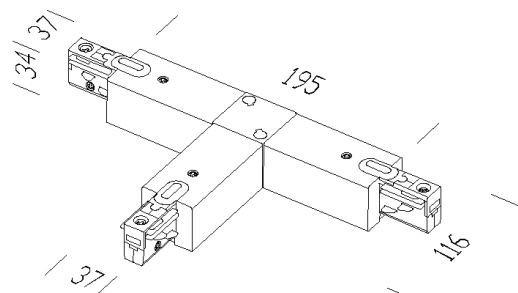

Elemento di giunzione a 'T' DX

Codice: 22025107-00

MATERIALI E COLORI

Corpo	in policarbonato. Elemento già assemblato, di immediato utilizzo. consente la connessione elettrica 'destra' e meccanica per la giunzione a 'T'. Corredato di 2 tappi e cavo elettrico. Possibilità di entrata di alimentazione di fianco e dal retro.
Colore	Bianco

NORME E CONFORMITÀ

Marcature e test	CE

GARANZIA

Garanzia post-vendita	0 yr

DOWNLOAD

DISEGNI

DisegnoTecnico giutdx.dxf