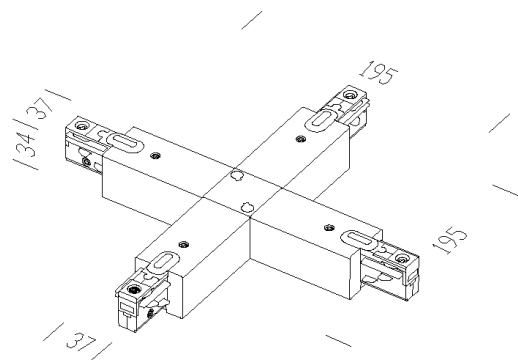

Elemento di giunzione a 'X'

Codice: 22025109-00

MATERIALI E COLORI

Corpo	in policarbonato. Elemento già assemblato, di immediato utilizzo. consente la connessione elettrica 'a croce' e meccanica. Corredato di un tappo di chiusura e di cavo elettrico. Possibilità di entrata di alimentazione dal retro.
Colore	Bianco

NORME E CONFORMITÀ

Marcature e test	CE

GARANZIA

Garanzia post-vendita	0 yr

DOWNLOAD

DISEGNI

DisegnoTecnico giuntox.dxf