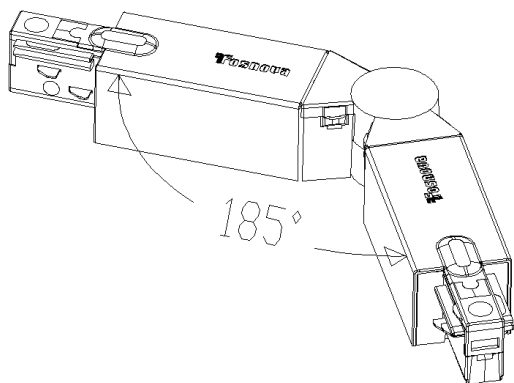

Giunto circolare 2 vie

Codice: 22025138-00

INFORMAZIONI GENERALI

Articolo	Giunto circolare 2 vie
Codice	22025138-00

DIMENSIONI E PESO

Peso (Kg)	0.22 kg
-----------	---------

Giunto circolare 2 vie

Giunto circolare 2 vie

Codice: 22025138-00

Giunto circolare 2 vie

Codice: 22025138-00

MATERIALI E COLORI

Corpo	in policarbonato. consente la connessione elettrica e la giunzione con angoli variabili.
Colore	Nero

NORME E CONFORMITÀ

Marcature e test	CE
------------------	----

GARANZIA

Garanzia post-vendita	0 yr
-----------------------	------

DOWNLOAD

DISEGNI

DisegnoTecnico 25117.dxf

Giunto circolare 2 vie

Codice: 22025138-00