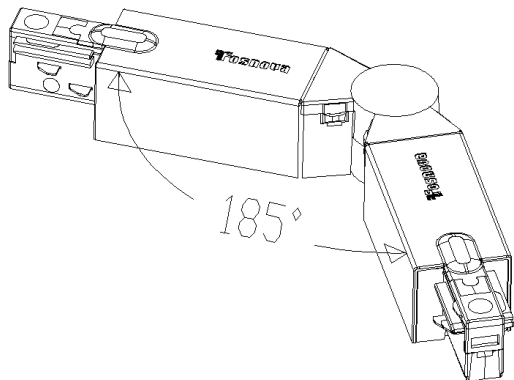

Giunto circolare 2 vie

Codice: 22025171-00

INFORMAZIONI GENERALI

Articolo	Giunto circolare 2 vie
Codice	22025171-00

DIMENSIONI E PESO

Peso (Kg)	0.22 kg
-----------	---------

Giunto circolare 2 vie

Giunto circolare 2 vie

Codice: 22025171-00

Giunto circolare 2 vie

Codice: 22025171-00

MATERIALI E COLORI

Corpo	in policarbonato. consente la connessione elettrica e la giunzione con angoli variabili.
Colore	Grigio

GARANZIA

Garanzia post-vendita	0 yr
-----------------------	------

DOWNLOAD

DISEGNI

DisegnoTecnico 25117.dxf

Giunto circolare 2 vie

Codice: 22025171-00

Omnitrack 3 accensioni