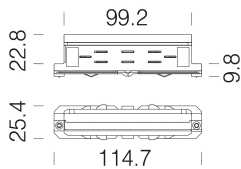

Giunto passante

Codice: 22026238-00

INFORMAZIONI GENERALI

in policarbonato. Permette l'allineamento e la connessione elettrica del binario.

Articolo	Giunto passante
Codice	22026238-00

DIMENSIONI E PESO

Lunghezza (mm)	115 mm
Larghezza (mm)	36 mm
Altezza (mm)	23 mm
Peso (Kg)	0.05 kg

Giunto passante

Codice: 22026238-00

Giunto passante

Codice: 22026238-00

MATERIALI E COLORI

Corpo	in policarbonato. Permette l'allineamento e la connessione elettrica del binario.
Colore	Nero

GARANZIA

Garanzia post-vendita	0 yr
-----------------------	------

DOWNLOAD

DISEGNI

DisegnoTecnico 26218.dxf

Giunto passante

Codice: 22026238-00

Omnitrack PLUS - 6 conduttori