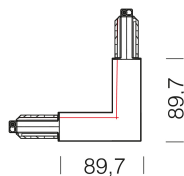

Giunto a 'L' - interno

Codice: 22026611-00

MATERIALI E COLORI

Corpo	in policarbonato. consente la connessione elettrica e meccanica.
Colore	Bianco

GARANZIA

Garanzia post-vendita	0 yr