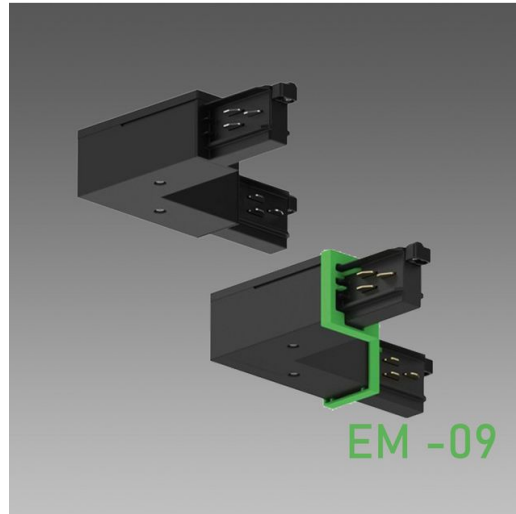

## Giunto a 'L' - interno

Codice: 22026611-00

### INFORMAZIONI GENERALI

Articolo	Giunto a 'L' - interno
Codice	22026611-00

### DIMENSIONI E PESO

Lunghezza (mm)	90 mm
Larghezza (mm)	32 mm
Peso (Kg)	0.192 kg

in policarbonato. consente la connessione elettrica e meccanica.

### MATERIALI E COLORI

Corpo	in policarbonato. consente la connessione elettrica e meccanica.
Colore	Bianco