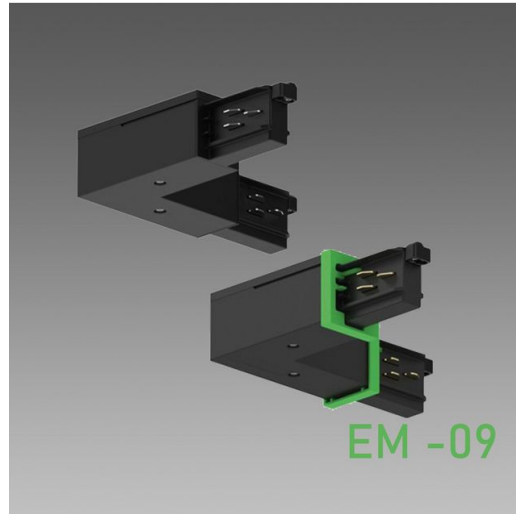

Giunto a 'L' - esterno

Codice: 22026630-00

INFORMAZIONI GENERALI

Articolo	Giunto a 'L' - esterno
Codice	22026630-00

DIMENSIONI E PESO

Lunghezza (mm)	90 mm
Larghezza (mm)	32 mm
Peso (Kg)	0.194 kg

in policarbonato. consente la connessione elettrica e meccanica.

Giunto a 'L' - esterno

Codice: 22026630-00

Giunto a 'L' - esterno

Codice: 22026630-00

MATERIALI E COLORI

Corpo	in policarbonato. consente la connessione elettrica e meccanica.
Colore	Nero

GARANZIA

Garanzia post-vendita	0 yr
-----------------------	------

DOWNLOAD

DISEGNI

DisegnoTecnico 26610.dxf

Giunto a 'L' - esterno

Codice: 22026630-00

Omnitrack PLUS - 6 conduttori