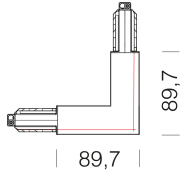

Giunto a 'L' - esterno

Codice: 22026630-00

INFORMAZIONI GENERALI

Articolo	Giunto a 'L' - esterno
Codice	22026630-00

DIMENSIONI E PESO

Lunghezza (mm)	90 mm
Larghezza (mm)	32 mm
Peso (Kg)	0.194 kg

in policarbonato. consente la connessione elettrica e meccanica.

Giunto a 'L' - esterno

Codice: 22026630-00

Giunto a 'L' - esterno

Codice: 22026630-00

MATERIALI E COLORI

Corpo	in policarbonato. consente la connessione elettrica e meccanica.
Colore	Nero

GARANZIA

Garanzia post-vendita	0 yr
-----------------------	------

DOWNLOAD

DISEGNI

DisegnoTecnico 26610.dxf

Giunto a 'L' - esterno

Codice: 22026630-00

Omnitrack PLUS - 6 conduttori