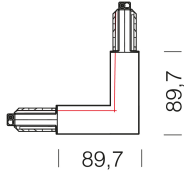

Giunto a 'L' - interno

Codice: 22026631-00

INFORMAZIONI GENERALI

Articolo	Giunto a 'L' - interno
Codice	22026631-00

DIMENSIONI E PESO

Lunghezza (mm)	90 mm
Larghezza (mm)	32 mm
Peso (Kg)	0.192 kg

Giunto a 'L' - interno

Giunto a 'L' - interno

Codice: 22026631-00

Giunto a 'L' - interno

Codice: 22026631-00

MATERIALI E COLORI

Corpo	in policarbonato. consente la connessione elettrica e meccanica.
Colore	Nero

GARANZIA

Garanzia post-vendita	0 yr
-----------------------	------

DOWNLOAD

DISEGNI

DisegnoTecnico 26611.dxf

Giunto a 'L' - interno

Codice: 22026631-00

Omnitrack PLUS - 6 conduttori