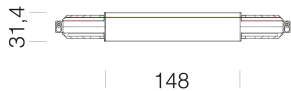

Giunto diretto

Codice: 22026632-00

INFORMAZIONI GENERALI

in policarbonato. consente la connessione elettrica e meccanica.

Articolo	Giunto diretto
Codice	22026632-00

DIMENSIONI E PESO

Lunghezza (mm)	148 mm
Larghezza (mm)	32 mm
Peso (Kg)	0.2 kg

Giunto diretto

Codice: 22026632-00

MATERIALI E COLORI

Corpo	in policarbonato. consente la connessione elettrica e meccanica.
Colore	Nero

GARANZIA

Garanzia post-vendita	0 yr
-----------------------	------

DOWNLOAD