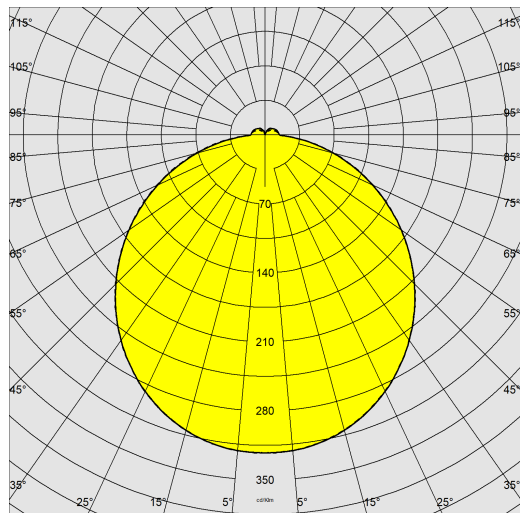

Pastilla - 100-240 V

Codice: 22042514-19

INFORMAZIONI GENERALI

Articolo	Pastilla - 100-240 V
Codice	22042514-19

DIMENSIONI E PESO

Altezza (mm)	55 mm
Diametro (Ø) (mm)	330 mm
Peso (Kg)	1.052 kg

CARATTERISTICHE ELETTRICHE E CONTROLLI

Pastilla è un apparecchio LED ad alta efficienza ideale per la sostituzione di prodotti con lampade tradizionali. Il suo design semplice e moderno consente un'installazione rapida, grazie alla staffa in dotazione, in diversi contesti quali corridoi, scale, bagni, hall o aree pubbliche. Disponibile in tre misure (220/280/330 mm) e in versione standard 3000K/4000K.

Pastilla - 100-240 V

Codice: 22042514-19

DATI FOTOMETRICI

Sorgente luminosa	LED
CRI	>80
Flusso luminoso (uscente) (lm)	2273 lm
Potenza assorbita (totale) (W)	24 W
CCT	3000 K
Efficienza luminosa (lm/W)	95 lm/W
Mantenimento del flusso luminoso LED	30000 hr, L 70, B 50