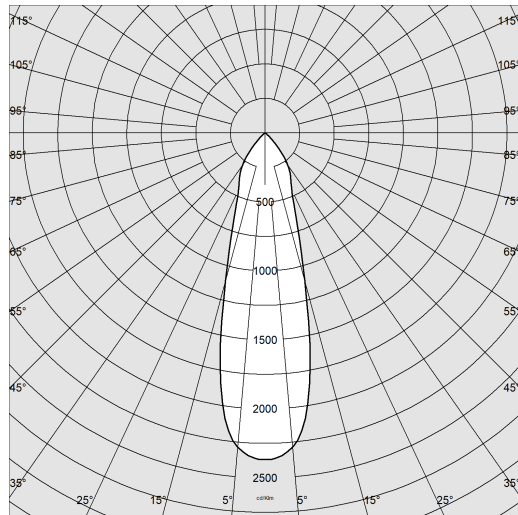

Asso C - Medium incasso

Codice: 22043630-00

DATI FOTOMETRICI

Sorgente luminosa	LED COB
CRI	>80
Flusso luminoso (uscente) (lm)	2371 lm
Potenza assorbita (totale) (W)	22 W
CCT	3000 K
Efficienza luminosa (lm/W)	108 lm/W
Low Flicker	apparecchio con Flicker molto contenuto: luce uniforme per una maggior sicurezza visiva.
Apertura fascio	28 °
Mantenimento del flusso luminoso LED	50000 hr, L 80, B 20

CARATTERISTICHE MECCANICHE

Resistenza meccanica agli urti (IK)	IK07
IP	20