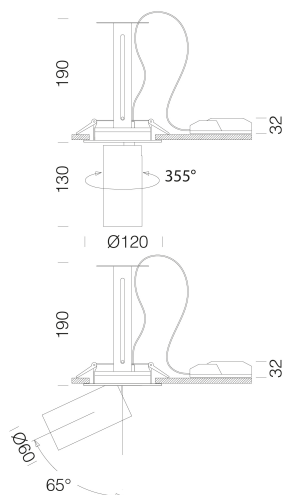

Asso C - Medium incasso

Codice: 22043630-00

MATERIALI E COLORI

Corpo	in alluminio pressofuso con molle per incasso.
Ottica	in alluminio brillantato ad alto rendimento, antiabbagliamento.
Verniciatura	a polvere con vernice epossidica in poliestere resistente ai raggi UV.
Colore	Nero
Equipaggiamento	molle di fissaggio al controsoffitto realizzate in filo di acciaio zincato.

NORME E CONFORMITÀ

Classe sicurezza fotobiologica	RG0
Marche e test	CE
Norme di riferimento	EN60598-1. Hanno grado di protezione secondo la norma EN60529.
Etichetta Energetica	E

GARANZIA

Garanzia post-vendita	5 yr

DOWNLOAD

MONTAGGI

IstruzioniMontaggio ASSO C rev5.pdf

DISEGNI

DisegnoTecnico assocmed.dxf