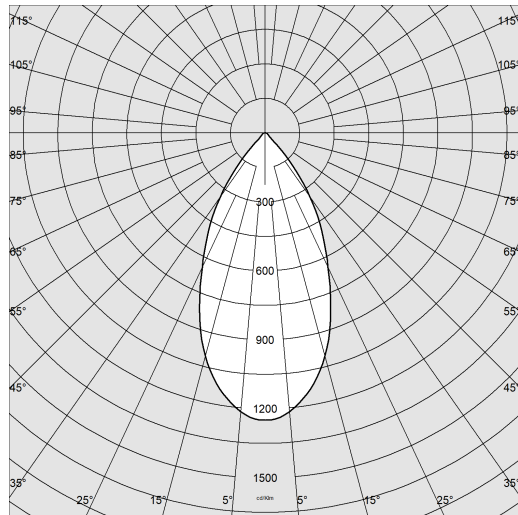

Asso C - Medium incasso

Codice: 22043634-68

DATI FOTOMETRICI

Sorgente luminosa LED COB

CRI >80

Flusso luminoso (uscente) (lm) 2611 lm

Potenza assorbita (totale) (W) 22 W

CCT 4000 K

Efficienza luminosa (lm/W) 119 lm/W

Low Flicker apparecchio con Flicker molto contenuto: luce uniforme per una maggior sicurezza visiva.

Apertura fascio 51 °

Mantenimento del flusso luminoso LED 50000 hr, L 80, B 20

CARATTERISTICHE MECCANICHE

Resistenza meccanica agli urti (IK) IK07

IP 20