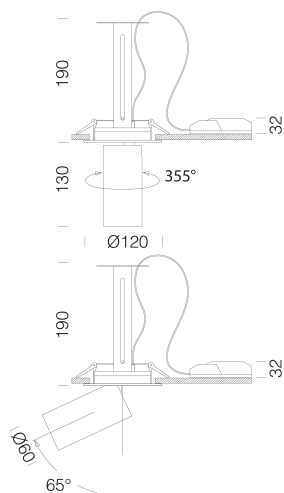

Asso C - Medium incasso

Codice: 22043634-68

MATERIALI E COLORI

Corpo	in alluminio pressofuso con molle per incasso.
Ottica	in alluminio brillantato ad alto rendimento, antiabbagliamento.
Verniciatura	a polvere con vernice epossidica in poliestere resistente ai raggi UV.
Colore	Nero
Equipaggiamento	molle di fissaggio al controsoffitto realizzate in filo di acciaio zincato.

NORME E CONFORMITÀ

Classe sicurezza fotobiologica	RG0
Marche e test	CE
Norme di riferimento	EN60598-1. Hanno grado di protezione secondo la norma EN60529.
Etichetta Energetica	E

GARANZIA

Garanzia post-vendita	5 yr

DOWNLOAD

MONTAGGI

IstruzioniMontaggio ASSO C rev5.pdf

DISEGNI

DisegnoTecnico assocmed.dxf