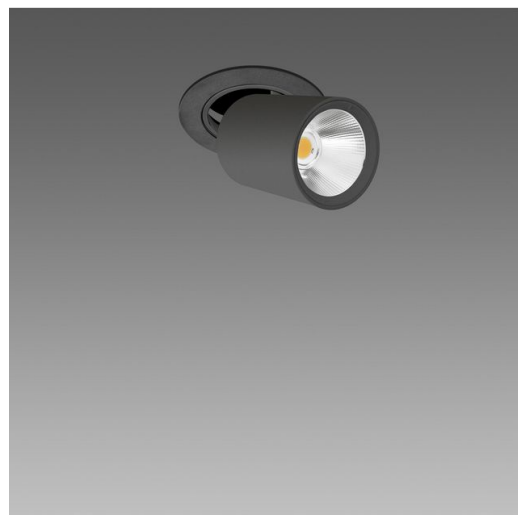

Asso C - Big incasso

Codice: 22043710-00

INFORMAZIONI GENERALI

L'illuminazione di un ambiente interno pone sempre di più l'accento sul benessere visivo, la qualità estetica e il risparmio energetico. Le nuove sorgenti a Led consentono elevati illuminamenti e ottima resa cromatica.

Ecco perchè Fosnova ha allargato la gamma dei prodotti storici come Asso inserendo le versioni con misure e adattatori a binario diversi, con versioni da incasso orientabili o plafone tutti equipaggiate con i Led High Performance ad alta percezione visiva, una nuovissima tecnologia che agisce sulla saturazione dei colori in modo omogeneo. I nuovissimi proiettori Asso si dimostrano quindi perfetti per tutti quegli ambienti in cui i riflessi, le trasparenze e la qualità del bianco e dei colori giocano un ruolo determinante.

Articolo	Asso C - Big incasso
Codice	22043710-00

DIMENSIONI E PESO

Altezza (mm)	180 mm
Diametro (Ø) (mm)	135 mm
Peso (Kg)	1.128 kg

INSTALLAZIONE

Foro d'incasso min. (mm)	120 mm
Foro d'incasso max. (mm)	130 mm

Asso C - Big incasso

Codice: 22043710-00

DATI FOTOMETRICI

Sorgente luminosa	LED COB
CRI	>80
Flusso luminoso (uscente) (lm)	2825 lm
Potenza assorbita (totale) (W)	26 W
CCT	3000 K
Efficienza luminosa (lm/W)	109 lm/W
Low Flicker	apparecchio con Flicker molto contenuto: luce uniforme per una maggior sicurezza visiva.
Apertura fascio	20 °
Mantenimento del flusso luminoso LED	50000 hr, L 80, B 20