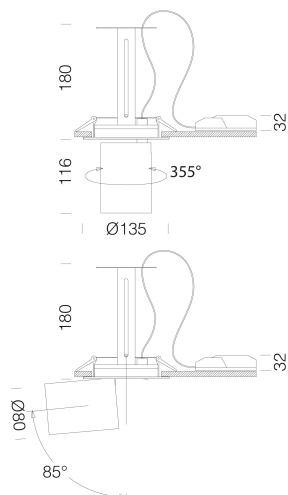

Asso C - Big incasso

Codice: 22043710-00

MATERIALI E COLORI

Corpo	in alluminio pressofuso con molle per incasso.
Ottica	in alluminio brillantato ad alto rendimento, antiabbagliamento.
Verniciatura	a polvere con vernice epossidica in poliestere resistente ai raggi UV.
Colore	Bianco
Equipaggiamento	molle di fissaggio al controsoffitto realizzate in filo di acciaio zincato.

NORME E CONFORMITÀ

Classe sicurezza fotobiologica	RG0
Marche e test	CE
Norme di riferimento	EN60598-1. Hanno grado di protezione secondo la norma EN60529.
Etichetta Energetica	E

GARANZIA

Garanzia post-vendita	5 yr

DOWNLOAD

MONTAGGI

IstruzioniMontaggio ASSO C rev5.pdf

DISEGNI

DisegnoTecnico assocbig.dxf