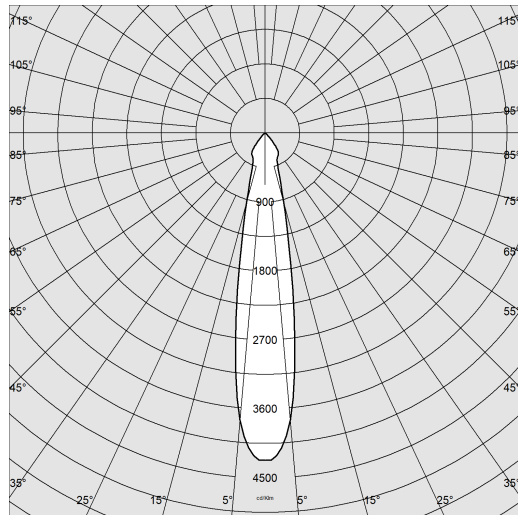

Asso C - Big incasso

Codice: 22043710-00

DATI FOTOMETRICI

Sorgente luminosa	LED COB
CRI	>80
Flusso luminoso (uscente) (lm)	2825 lm
Potenza assorbita (totale) (W)	26 W
CCT	3000 K
Efficienza luminosa (lm/W)	109 lm/W
Low Flicker	apparecchio con Flicker molto contenuto: luce uniforme per una maggior sicurezza visiva.
Apertura fascio	20 °
Mantenimento del flusso luminoso LED	50000 hr, L 80, B 20

CARATTERISTICHE MECCANICHE

Resistenza meccanica agli urti (IK)	IK07
IP	20