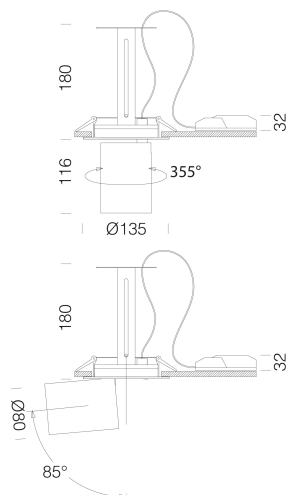

Asso C - Big incasso

Codice: 22043730-00

MATERIALI E COLORI

Corpo	in alluminio pressofuso con molle per incasso.
Ottica	in alluminio brillantato ad alto rendimento, antiabbagliamento.
Verniciatura	a polvere con vernice epossidica in poliestere resistente ai raggi UV.
Colore	Nero
Equipaggiamento	molle di fissaggio al controsoffitto realizzate in filo di acciaio zincato.

NORME E CONFORMITÀ

Classe sicurezza fotobiologica	RG0
Marche e test	CE
Norme di riferimento	EN60598-1. Hanno grado di protezione secondo la norma EN60529.
Etichetta Energetica	E

GARANZIA

Garanzia post-vendita	5 yr

DOWNLOAD

MONTAGGI

IstruzioniMontaggio ASSO C rev5.pdf

DISEGNI

DisegnoTecnico assocbig.dxf