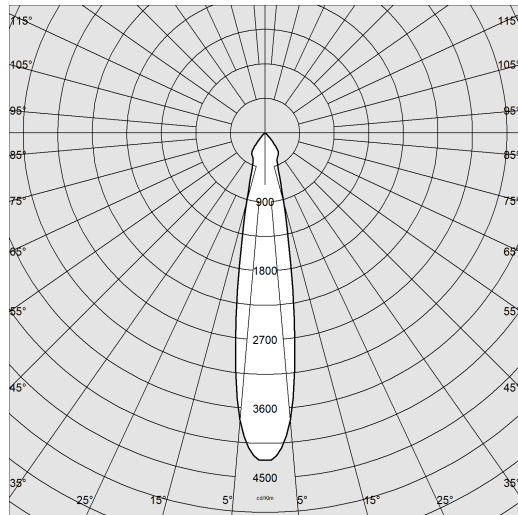

Asso C - Big incasso

Codice: 22043730-00

DATI FOTOMETRICI

Sorgente luminosa LED COB

CRI >80

Flusso luminoso (uscente) (lm) 2825 lm

Potenza assorbita (totale) (W) 26 W

CCT 3000 K

Efficienza luminosa (lm/W) 109 lm/W

Low Flicker apparecchio con Flicker molto contenuto: luce uniforme per una maggior sicurezza visiva.

Apertura fascio 20 °

Mantenimento del flusso luminoso LED 50000 hr, L 80, B 20

CARATTERISTICHE MECCANICHE

Resistenza meccanica agli urti (IK) IK07

IP 20