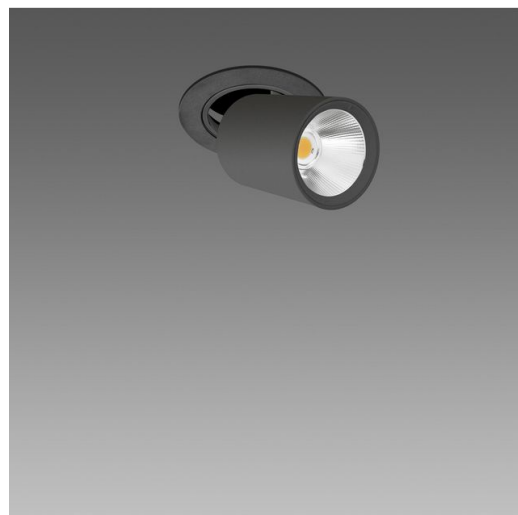

Asso C - Big incasso

Codice: 22043730-00

INFORMAZIONI GENERALI

L'illuminazione di un ambiente interno pone sempre di più l'accento sul benessere visivo, la qualità estetica e il risparmio energetico. Le nuove sorgenti a Led consentono elevati illuminamenti e ottima resa cromatica.

Ecco perchè Fosnova ha allargato la gamma dei prodotti storici come Asso inserendo le versioni con misure e adattatori a binario diversi, con versioni da incasso orientabili o plafone tutti equipaggiate con i Led High Performance ad alta percezione visiva, una nuovissima tecnologia che agisce sulla saturazione dei colori in modo omogeneo. I nuovissimi proiettori Asso si dimostrano quindi perfetti per tutti quegli ambienti in cui i riflessi, le trasparenze e la qualità del bianco e dei colori giocano un ruolo determinante.

Articolo	Asso C - Big incasso
Codice	22043730-00

DIMENSIONI E PESO

Altezza (mm)	180 mm
Diametro (Ø) (mm)	135 mm
Peso (Kg)	1.134 kg

INSTALLAZIONE

Foro d'incasso min. (mm)	120 mm
Foro d'incasso max. (mm)	130 mm

Asso C - Big incasso

Codice: 22043730-00

DATI FOTOMETRICI

Sorgente luminosa LED COB

CRI >80

Flusso luminoso (uscente) (lm) 2825 lm

Potenza assorbita (totale) (W) 26 W

CCT 3000 K