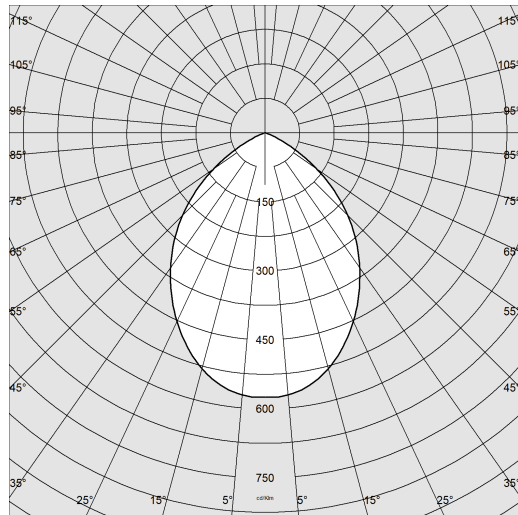

Jet 180 - IP44 - MATT

Codice: 22065912-1241

DATI FOTOMETRICI

Sorgente luminosa	LED COB
CRI	>80
Flusso luminoso (uscente) (lm)	3380 lm
Potenza assorbita (totale) (W)	32 W
CCT	4000 K
Efficienza luminosa (lm/W)	106 lm/W
Low Flicker	apparecchio con Flicker molto contenuto: luce uniforme per una maggior sicurezza visiva.
Mantenimento del flusso luminoso LED	50000 hr, L 80, B 20

CARATTERISTICHE MECCANICHE

Resistenza meccanica agli urti (IK)	IK04
IP (vl)	44
IP (va)	20