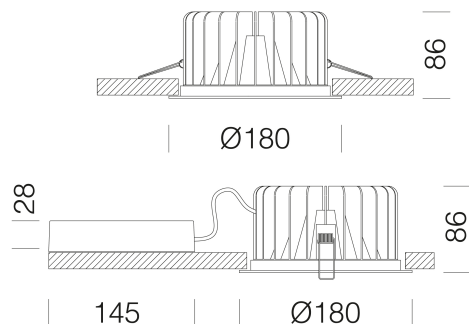

Jet 180 - IP44 - MATT

Codice: 22065912-1241

DOWNLOAD

MONTAGGI

[IstruzioniMontaggio JET IP44 MATT rev6.pdf](#)

[IstruzioniMontaggio Kit EM Acc-960xx rev5 12-23.pdf](#)

DISEGNI

[DisegnoTecnico JET 180 MATT.dxf](#)

MATERIALI E COLORI

Corpo	in alluminio pressofuso con molle per incasso.
Ottica	in alluminio satinato ad elevato rendimento e antiabbagliamento.
Diffusore	in materiale plastico opale antiabbagliamento.
Dissipatore	integrato.
Verniciatura	a polvere con vernice epossidica in poliestere resistente ai raggi UV.
Colore	Bianco
Equipaggiamento	dotati di staffe di sostegno in acciaio zincato, con alloggiamento per molle di fissaggio al controsoffitto.

NORME E CONFORMITÀ

Classe sicurezza fotobiologica	RG0
Marcature e test	CE
Norme di riferimento	EN60598-1. Hanno grado di protezione secondo la norma EN60529.
Etichetta Energetica	D

GARANZIA

Garanzia post-vendita	3 yr