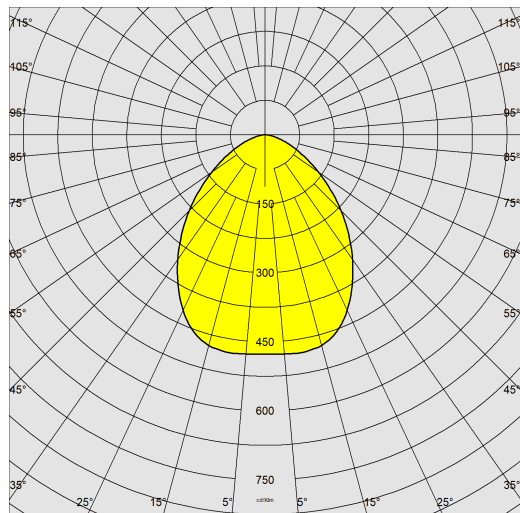

Boxy big

Codice: 22069111-00

INFORMAZIONI GENERALI

Articolo	Boxy big
Codice	22069111-00

DIMENSIONI E PESO

Altezza (mm)	110 mm
Diametro (Ø) (mm)	290 mm
Peso (Kg)	2.7 kg

CARATTERISTICHE ELETTRICHE E CONTROLLI

Boxy big

Codice: 22069111-00

DATI FOTOMETRICI

Sorgente luminosa	LED
CRI	>80
Flusso luminoso (uscente) (lm)	3520 lm
Potenza assorbita (totale) (W)	31.9 W
CCT	4000 K
Efficienza luminosa (lm/W)	110 lm/W
Low Flicker	apparecchio con Flicker molto contenuto: luce uniforme per una maggior sicurezza visiva.
Mantenimento del flusso luminoso LED	50000 hr, L 80, B 20