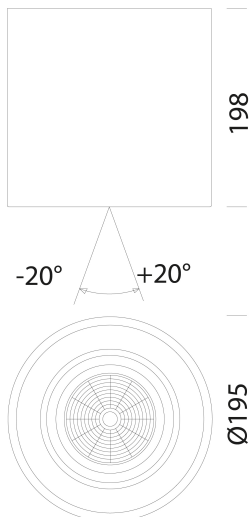

Themis R195 - orientabile con ottica

Codice: 22071270-00

MATERIALI E COLORI

Corpo	in alluminio pressofuso.
Ottica	in policarbonato metallizzato ad alto rendimento luminoso.
Diffusore	in policarbonato, infrangibile ed autoestinguente, stabilizzato ai raggi UV.
Verniciatura	a polvere con vernice epossidica in poliestere resistente ai raggi UV.
Colore	Grigio
Equipaggiamento	staffa per l'installazione direttamente a plafone.

NORME E CONFORMITÀ

Classe sicurezza fotobiologica	RG0
Marche e test	CE
Norme di riferimento	EN60598-1. Hanno grado di protezione secondo la norma EN60529.
Etichetta Energetica	E

DOWNLOAD

GARANZIA

MONTAGGI

IstruzioniMontaggio THEMIS PLAFONE rev7.pdf

DISEGNI

DisegnoTecnico r195.dxf

Garanzia post-vendita	3 yr