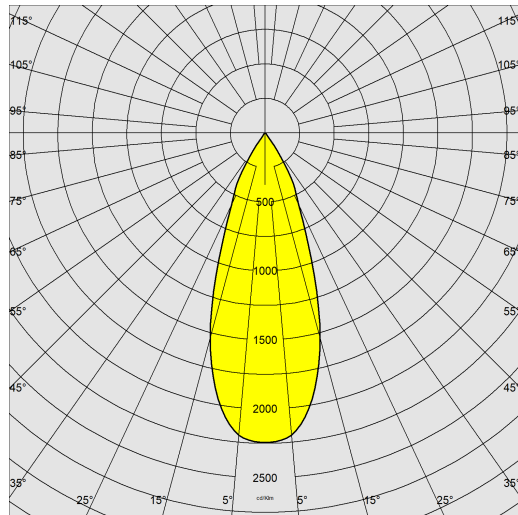

Themis R195 - orientabile con ottica

Codice: 22071270-00

INFORMAZIONI GENERALI

Articolo	Themis R195 - orientabile con ottica
Codice	22071270-00

DIMENSIONI E PESO

Altezza (mm)	198 mm
Diametro (Ø) (mm)	195 mm
Peso (Kg)	1.59 kg

Themis si caratterizza per la sua forma semplice e per l'alta qualità della resa luminosa grazie a LED di ultima generazione. Studiata per l'illuminazione diretta è dotata di riflettore ad alto rendimento (versione orientabile), oppure di lente in grado di sottolineare maggiormente il fascio luminoso.

Themis R195 - orientabile con ottica

Codice: 22071270-00

DATI FOTOMETRICI

Sorgente luminosa	LED COB
CRI	>90
Flusso luminoso (uscente) (lm)	3100 lm
Potenza assorbita (totale) (W)	44 W
CCT	3000 K
Efficienza luminosa (lm/W)	70 lm/W
Fattore di abbagliamento UGR (EN 12464-1) (coefficiente di riflessione: soffitto 0,7 - pareti 0,5)	UGR<19, secondo le norme EN 12464.
Apertura fascio	38 °
Mantenimento del flusso luminoso LED	50000 hr, L 80, B 20