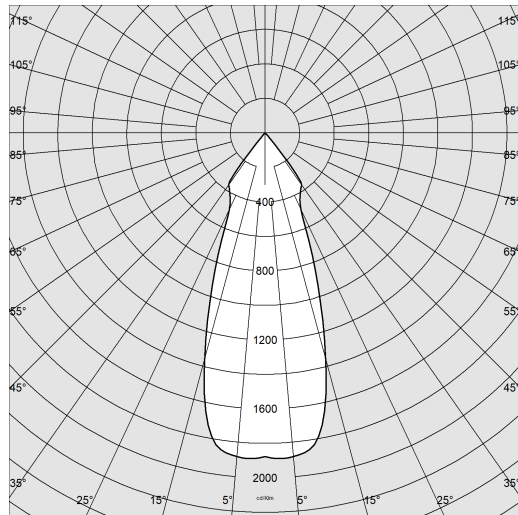

Milano - FM - DIP SWITCH

Codice: 22081372-00

DATI FOTOMETRICI

| | |
|--------------------------------------|--|
| Sorgente luminosa | LED COB |
| CRI | >80 |
| Flusso luminoso (uscente) (lm) | 2755 lm |
| Potenza assorbita (totale) (W) | 22 W |
| CCT | 4000 K |
| Efficienza luminosa (lm/W) | 125 lm/W |
| Low Flicker | apparecchio con Flicker molto contenuto: luce uniforme per una maggior sicurezza visiva. |
| Apertura fascio | 38 ° |
| Mantenimento del flusso luminoso LED | 50000 hr, L 80, B 20 |

CARATTERISTICHE MECCANICHE

| | |
|-------------------------------------|------|
| Resistenza meccanica agli urti (IK) | IK04 |
| IP (vl) | 40 |
| IP (va) | 20 |

Milano - FM - DIP SWITCH

Codice: 22081372-00