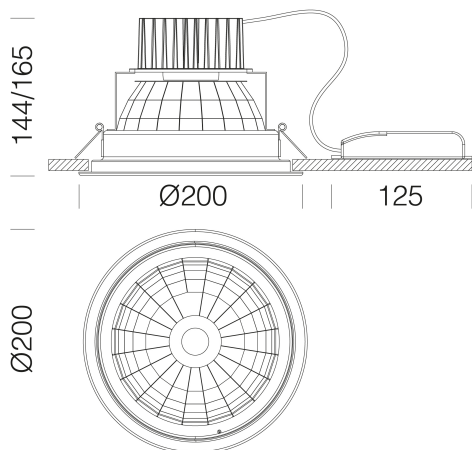

Milano - FM - DIP SWITCH

Codice: 22081372-00

DATI FOTOMETRICI

| | |
|--------------------------------------|--|
| Sorgente luminosa | LED COB |
| CRI | >80 |
| Flusso luminoso (uscente) (lm) | 2755 lm |
| Potenza assorbita (totale) (W) | 22 W |
| CCT | 4000 K |
| Efficienza luminosa (lm/W) | 125 lm/W |
| Low Flicker | apparecchio con Flicker molto contenuto: luce uniforme per una maggior sicurezza visiva. |
| Apertura fascio | 38 ° |
| Mantenimento del flusso luminoso LED | 50000 hr, L 80, B 20 |

CARATTERISTICHE MECCANICHE

| | |
|-------------------------------------|------|
| Resistenza meccanica agli urti (IK) | IK04 |
| IP (vl) | 40 |
| IP (va) | 20 |

Milano - FM - DIP SWITCH

Codice: 22081372-00

NORME E CONFORMITÀ

| | |
|--------------------------------|--|
| Classe sicurezza fotobiologica | RG0 |
| Marche e test | CE |
| Norme di riferimento | EN60598-1. Hanno grado di protezione secondo la norma EN60529. |
| Etichetta Energetica | E |

IstruzioniMontaggio Dip switch 0523.pdf

DISEGNI

DisegnoTecnico milanoslm.dxf

Milano - FM - DIP SWITCH

| Codice | Cablaggio | Kg | Colore | I led | WTot | K - Lumen Output - CRI – Gradi |
|-------------|-----------|------|--------|-------|------|--------------------------------|
| 22081372-00 | CLD | 1.20 | bianco | 600 | 22 | 4000K - 2755lm - CRI>80 |
| 22081372-00 | CLD | 1.20 | bianco | 650 | 24 | 4000K - 2932lm - CRI>80 |
| 22081372-00 | CLD | 1.20 | bianco | 700 | 25 | 4000K - 3123lm - CRI>80 |
| 22081372-00 | CLD | 1.20 | bianco | 800 | 29 | 4000K - 3524lm - CRI>80 |
| 22081371-00 | CLD | 1.20 | bianco | 600 | 22 | 3000K - 2617lm - CRI>80 |
| 22081371-00 | CLD | 1.20 | bianco | 650 | 24 | 3000K - 2785lm - CRI>80 |
| 22081371-00 | CLD | 1.20 | bianco | 700 | 25 | 3000K - 2967lm - CRI>80 |
| 22081371-00 | CLD | 1.20 | bianco | 800 | 29 | 3000K - 3348lm - CRI>80 |