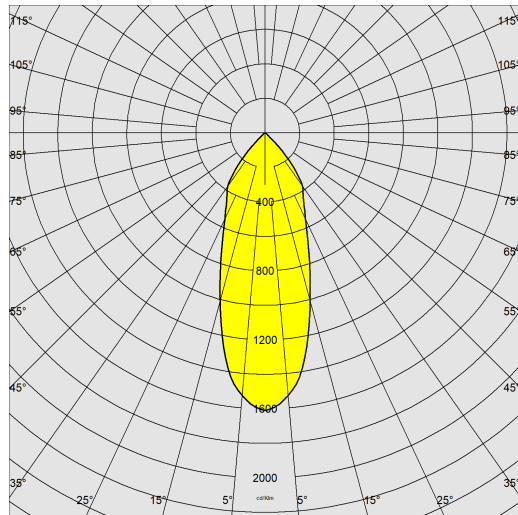

Snow 5

Codice: 22082612-00

INFORMAZIONI GENERALI

Articolo	Snow 5
Codice	22082612-00

DIMENSIONI E PESO

Altezza (mm)	90 mm
Diametro (Ø) (mm)	110 mm
Peso (Kg)	0.464 kg

INSTALLAZIONE

Foro d'incasso min. (mm)	90 mm
Foro d'incasso max. (mm)	108 mm

Di forma tonda e quadrata, questa gamma di faretti ad incasso con LED è l'ideale nel caso di un'installazione che voglia celare la loro presenza. Infatti la forma di questi faretti consente di nascondersi e integrarsi perfettamente nel controsoffitto dove sono inseriti.

Snow 5

Codice: 22082612-00

DATI FOTOMETRICI

Sorgente luminosa	LED COB
CRI	92
Flusso luminoso (uscente) (lm)	990 lm
Potenza assorbita (totale) (W)	9.9 W
CCT	4000 K
Efficienza luminosa (lm/W)	100 lm/W
Low Flicker	apparecchio con Flicker molto contenuto: luce uniforme per una maggior sicurezza visiva.
Consistenza cromatica	SDCM3
Apertura fascio	38 °
Mantenimento del flusso luminoso LED	50000 hr, L 80, B 20