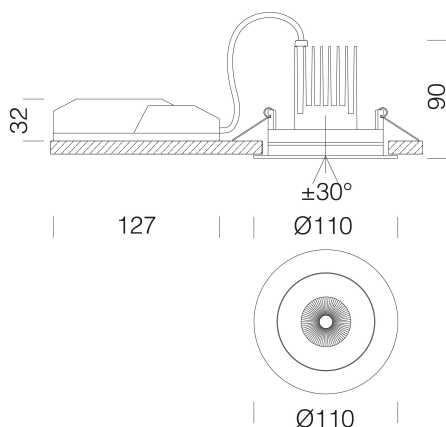

Snow 5

Codice: 22082612-00

INFORMAZIONI GENERALI

Articolo	Snow 5
Codice	22082612-00

DIMENSIONI E PESO

Altezza (mm)	90 mm
Diametro (Ø) (mm)	110 mm
Peso (Kg)	0.464 kg

INSTALLAZIONE

Foro d'incasso min. (mm)	90 mm
Foro d'incasso max. (mm)	108 mm

Di forma tonda e quadrata, questa gamma di faretti ad incasso con LED è l'ideale nel caso di un'installazione che voglia celare la loro presenza. Infatti la forma di questi faretti consente di nascondersi e integrarsi perfettamente nel controsoffitto dove sono inseriti.

Snow 5

Codice: 22082612-00

DATI FOTOMETRICI

Sorgente luminosa	LED COB
CRI	92
Flusso luminoso (uscente) (lm)	990 lm
Potenza assorbita (totale) (W)	9.9 W
CCT	4000 K
Efficienza luminosa (lm/W)	100 lm/W
Low Flicker	apparecchio con Flicker molto contenuto: luce uniforme per una maggior sicurezza visiva.
Consistenza cromatica	SDCM3
Apertura fascio	38 °
Mantenimento del flusso luminoso LED	50000 hr, L 80, B 20

CARATTERISTICHE MECCANICHE

Resistenza meccanica agli urti (IK)	IK07
IP (vI)	40

Snow 5

Codice: 22082612-00

MATERIALI E COLORI

Corpo	in alluminio pressofuso con molle per incasso.
Ottica	schermata antiabbagliamento.
Dissipatore	integrato.
Verniciatura	a polvere con vernice epossidica in poliestere resistente ai raggi UV.
Colore	Bianco
Equipaggiamento	molle di fissaggio al controsoffitto realizzate in filo di acciaio zincato.