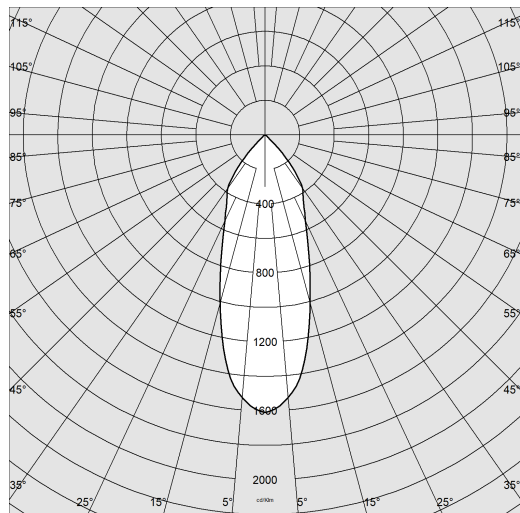

Snow 3 - IP65

Codice: 22082633-00

DATI FOTOMETRICI

Sorgente luminosa	LED COB
CRI	92
Flusso luminoso (uscente) (lm)	957 lm
Potenza assorbita (totale) (W)	9.9 W
CCT	3000 K
Efficienza luminosa (lm/W)	97 lm/W
Low Flicker	apparecchio con Flicker molto contenuto: luce uniforme per una maggior sicurezza visiva.
Consistenza cromatica	SDCM3
Apertura fascio	38 °
Mantenimento del flusso luminoso LED	50000 hr, L 80, B 20

CARATTERISTICHE MECCANICHE

Resistenza meccanica agli urti (IK)	IK07
IP (vl)	65
IP (va)	40