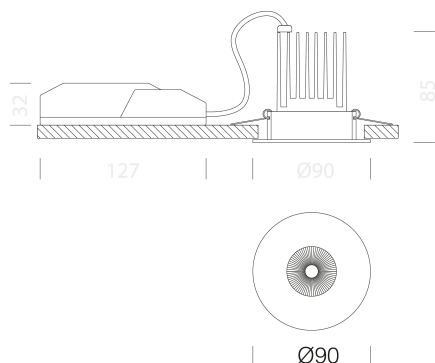

Snow 3 - IP65

Codice: 22082633-00

MATERIALI E COLORI

Corpo	in alluminio pressofuso con molle per incasso.
Ottica	schermata antiabbagliamento.
Dissipatore	integrato.
Verniciatura	a polvere con vernice epossidica in poliestere resistente ai raggi UV.
Colore	Nero
Equipaggiamento	dotati di staffe di sostegno in acciaio zincato, con alloggiamento per molle di fissaggio al controsoffitto.

NORME E CONFORMITÀ

Classe sicurezza fotobiologica	RG0
Marcature e test	CE
Norme di riferimento	EN60598-1. Hanno grado di protezione secondo la norma EN60529. Grado di protezione IP65 con guarnizione siliconica in rispetto alla normativa BBC.
Etichetta Energetica	E

GARANZIA

Garanzia post-vendita	3 yr

DOWNLOAD

MONTAGGI

IstruzioniMontaggio Kit EM Acc-960xx rev5 12-23.pdf

IstruzioniMontaggio SNOW 3 4 rev12.pdf

DISEGNI

DisegnoTecnico snow33.dxf