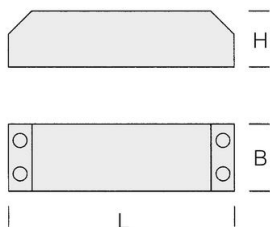

Alimentatori LED Dimmerabili

Codice: 22090834-00

INFORMAZIONI GENERALI

Articolo	Alimentatori LED Dimmerabili
Codice	22090834-00

DIMENSIONI E PESO

Peso (Kg)	0.08 kg
-----------	---------

CARATTERISTICHE ELETTRICHE E CONTROLLI

Tipo di tensione	AC/DC
Tensione (V)	230 V
Sigla cablaggio	CLD-D
Classe di isolamento	Classe I

Alimentatori LED Dimmerabili

Alimentatori LED Dimmerabili

Codice: 22090834-00

DATI FOTOMETRICI

Potenza assorbita (totale) (W)	0 W
-----------------------------------	-----

CARATTERISTICHE MECCANICHE

Resistenza meccanica agli urti (IK)	IK00
--	------

Alimentatori LED Dimmerabili

Codice: 22090834-00

MATERIALI E COLORI

DOWNLOAD

Colore	Bianco
NORME E CONFORMITÀ	
Marche e test	CE
GARANZIA	
Garanzia post-vendita	0 yr