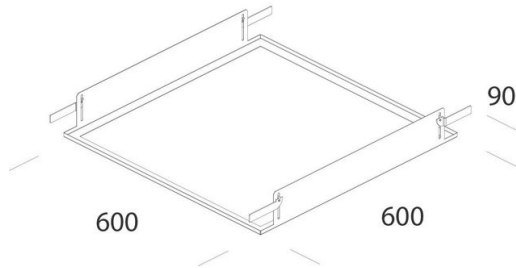

Telaio - 600x600

Codice: 22097010-00

INFORMAZIONI GENERALI

Articolo	Telaio - 600x600
Codice	22097010-00

DIMENSIONI E PESO

Peso (Kg)	1.73 kg
-----------	---------

Telaio - 600x600

Telaio - 600x600

Codice: 22097010-00

Telaio - 600x600

Codice: 22097010-00

MATERIALI E COLORI

Corpo	in acciaio . Ideale per l'installazione dell'apparecchio in controsoffitti a struttura nascosta.
Colore	Bianco

NORME E CONFORMITÀ