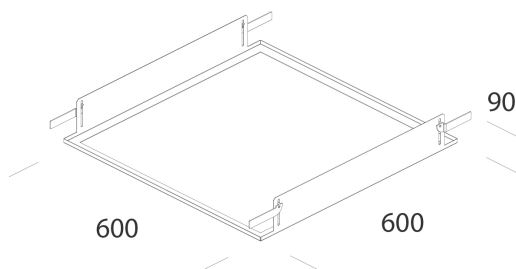

Telaio - 600x600

Codice: 22097010-00

MATERIALI E COLORI

Corpo	in acciaio . Ideale per l'installazione dell'apparecchio in controsoffitti a struttura nascosta.
Colore	Bianco

NORME E CONFORMITÀ

Marcature e test	CE

GARANZIA

Garanzia post-vendita	0 yr

DOWNLOAD

MONTAGGI

IstruzioniMontaggio acc 97010-97014 rev3.pdf

DISEGNI

DisegnoTecnico 22097010.dxf