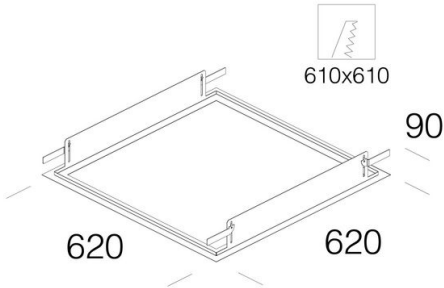

### INFORMAZIONI GENERALI

|          |                  |
|----------|------------------|
| Articolo | Telaio - 620x620 |
| Codice   | 22097015-00      |

### DIMENSIONI E PESO

|           |        |
|-----------|--------|
| Peso (Kg) | 2.1 kg |
|-----------|--------|

### CARATTERISTICHE ELETTRICHE E CONTROLLI

|                 |   |
|-----------------|---|
| Sigla cablaggio | S |
|-----------------|---|

Telaio - 620x620