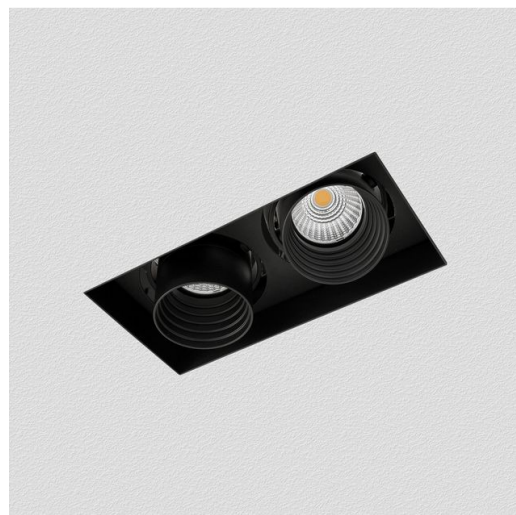

### DIMENSIONI E PESO

Lunghezza (mm)	227 mm
Larghezza (mm)	93 mm
Altezza (mm)	110 mm
Peso (Kg)	1.7 kg

Trimless è uno spot modulare da incasso orientabili, ideale per il proprio punto vendita, per le abitazioni e per il settore alberghiero.

Questo sistema di ultima generazione soddisfa in modo perfetto le esigenze poste da un concetto di illuminazione d'interni radicalmente mutato negli ultimi anni: il primo obiettivo è ora la ricerca del massimo benessere visivo, e questo implica conferire alla luce significati diversi in relazione all'ambiente in cui essa viene inserita.