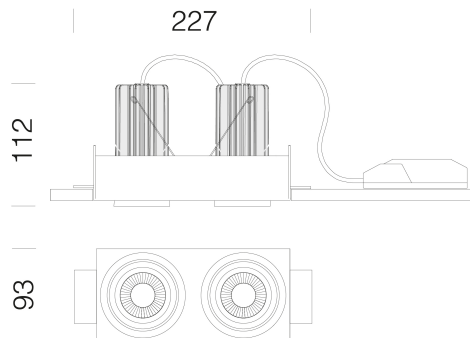

Trimless 50 - A2

Codice: 22105232-1241

MATERIALI E COLORI

Corpo	in alluminio pressofuso con faretti orientabili e basculanti.
Ottica	in policarbonato metallizzato ad alto rendimento luminoso.
Dissipatore	integrato.
Verniciatura	a polvere con vernice epossidica in poliestere resistente ai raggi UV.
Colore	Nero
Equipaggiamento	staffe di sostegno in acciaio zincato che assicurano una perfetta aderenza al controsoffitto di spessore da 12 mm a 25 mm.

NORME E CONFORMITÀ

Classe sicurezza fotobiologica	RG0
Marcature e test	CE
Norme di riferimento	EN60598-1. Hanno grado di protezione secondo la norma EN60529.
Etichetta Energetica	E

GARANZIA

Garanzia post-vendita	3 yr

DOWNLOAD

MONTAGGI

IstruzioniMontaggio Kit EM Acc-960xx rev5 12-23.pdf

IstruzioniMontaggio TRIMLESS A 50-70-111 rev7.pdf

DISEGNI

DisegnoTecnico trim50a2.dxf