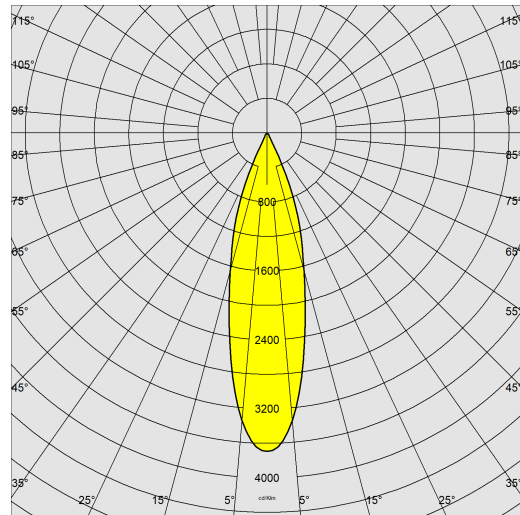

Trimless 50 - A2

Codice: 22105232-1241

DATI FOTOMETRICI

Sorgente luminosa	LED COB2x
CRI	>90
Flusso luminoso (uscente) (lm)	527 lm
Potenza assorbita (totale) (W)	20 W
CCT	3000 K
Efficienza luminosa (lm/W)	26 lm/W
Low Flicker	apparecchio con Flicker molto contenuto: luce uniforme per una maggior sicurezza visiva.
Apertura fascio	25 °
Mantenimento del flusso luminoso LED	50000 hr, L 80, B 20

CARATTERISTICHE MECCANICHE

Resistenza meccanica agli urti (IK)	IK07
IP	20