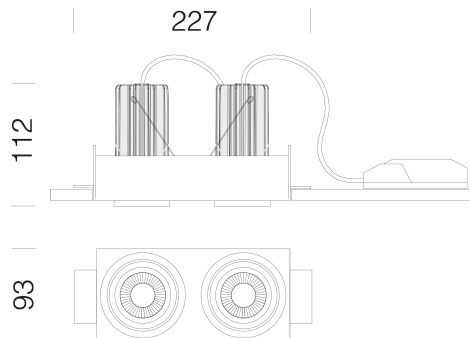

CARATTERISTICHE MECCANICHE

Resistenza meccanica agli urti (IK)	IK07
IP	20

Trimless 50 - A2 - CCT DIP SWITCH

Codice: 22105235-00

MATERIALI E COLORI

Corpo	in alluminio pressofuso con faretto orientabili e basculanti.
Ottica	in policarbonato metallizzato ad alto rendimento luminoso.
Dissipatore	integrato.
Verniciatura	a polvere con vernice epossidica in poliestere resistente ai raggi UV.
Colore	Nero
Equipaggiamento	staffe di sostegno in acciaio zincato che assicurano una perfetta aderenza al controsoffitto di spessore da 12 mm a 25 mm.

DOWNLOAD

MONTAGGI

IstruzioniMontaggio Kit EM Acc-960xx rev5 12-23.pdf

IstruzioniMontaggio TRIMLESS A 50-70-111 rev7.pdf

DISEGNI

DisegnoTecnico trim50a2.dxf

Trimless 50 - A2 - CCT DIP SWITCH

Codice	Cablaggio	LED	WTot	K – Lumen Output – CRI – Gradi
22105235-00	CLD	200	16	2700K – 2x666lm – CRI>90 – 38°
22105235-00	CLD	250	20	2700K – 2x833lm – CRI>90 – 38°
22105235-00	CLD	300	24	2700K – 2x961lm – CRI>90 – 38°
22105235-00	CLD	350	28	2700K – 2x1100lm – CRI>90 – 38°
22105235-00	CLD	200	16	3000K – 2x715lm – CRI>90 – 38°
22105235-00	CLD	250	20	3000K – 2x888lm – CRI>90 – 38°
22105235-00	CLD	300	24	3000K – 2x1037lm – CRI>90 – 38°
22105235-00	CLD	350	28	3000K – 2x1209lm – CRI>90 – 38°
22105235-00	CLD	200	16	4000K – 2x746lm – CRI>90 – 38°
22105235-00	CLD	250	20	4000K – 2x924lm – CRI>90 – 38°
22105235-00	CLD	300	24	4000K – 2x1073lm – CRI>90 – 38°
22105235-00	CLD	350	28	4000K – 2x1229lm – CRI>90 – 38°

Trimless 50 - A2 - CCT DIP SWITCH

Codice: 22105235-00

EM Kit Q