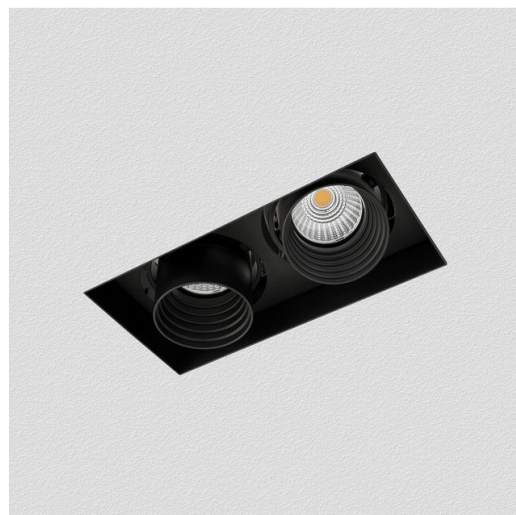

Trimless 50 - A2 - CCT DIP SWITCH

Codice: 22105235-00

INFORMAZIONI GENERALI

Articolo	Trimless 50 - A2 - CCT DIP SWITCH
Codice	22105235-00

DIMENSIONI E PESO

Lunghezza (mm)	227 mm
Larghezza (mm)	93 mm
Altezza (mm)	110 mm
Peso (Kg)	1.3 kg

Trimless è uno spot modulare da incasso orientabili, ideale per il proprio punto vendita, per le abitazioni e per il settore alberghiero.

Questo sistema di ultima generazione soddisfa in modo perfetto le esigenze poste da un concetto di illuminazione d'interni radicalmente mutato negli ultimi anni: il primo obiettivo è ora la ricerca del massimo benessere visivo, e questo implica conferire alla luce significati diversi in relazione all'ambiente in cui essa viene inserita.

Nei punti vendita - dal grande centro commerciale al piccolo negozio - la luce è l'elemento centrale attorno al quale realizzare l'allestimento, valorizzare al massimo la merce e, soprattutto, sviluppare progetti personalizzati capaci di rendere subito riconoscibile il proprio brand. Installabile in tutti i controsoffitti con diverse combinazioni e potenze, si possono collocare a filo pannello o con bordino di finitura.

CARATTERISTICHE MECCANICHE

Resistenza meccanica agli urti (IK)	IK07
IP	20

Trimless 50 - A2 - CCT DIP SWITCH

Codice: 22105235-00

MATERIALI E COLORI

Corpo	in alluminio pressofuso con faretto orientabili e basculanti.
Ottica	in policarbonato metallizzato ad alto rendimento luminoso.
Dissipatore	integrato.
Verniciatura	a polvere con vernice epossidica in poliestere resistente ai raggi UV.
Colore	Nero
Equipaggiamento	staffe di sostegno in acciaio zincato che assicurano una perfetta aderenza al controsoffitto di spessore da 12 mm a 25 mm.