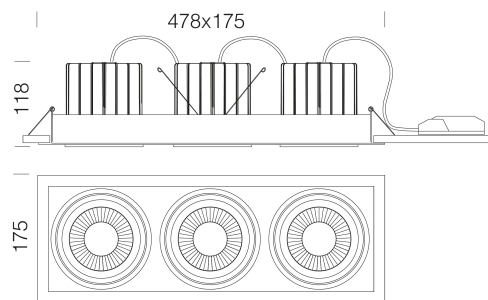

Trimless 111 - B3

Codice: 22111315-00

MATERIALI E COLORI

Corpo	in alluminio pressofuso con faretti orientabili e basculanti.
Ottica	in policarbonato metallizzato ad alto rendimento luminoso.
Dissipatore	integrato.
Verniciatura	a polvere con vernice epossidica in poliestere resistente ai raggi UV.
Colore	Bianco
Equipaggiamento	staffe di sostegno in acciaio zincato che assicurano una perfetta aderenza al controsoffitto di spessore da 12 mm a 25 mm.

NORME E CONFORMITÀ

Classe sicurezza fotobiologica	RG0
Marcature e test	CE
Norme di riferimento	EN60598-1. Hanno grado di protezione secondo la norma EN60529.
Etichetta Energetica	E

GARANZIA

Garanzia post-vendita	3 yr

DOWNLOAD

MONTAGGI

IstruzioniMontaggio Kit EM Acc-960xx rev5 12-23.pdf

IstruzioniMontaggio TRIMLESS-B 50-70-111 rev7.pdf

DISEGNI

DisegnoTecnico trim111b3.dxf