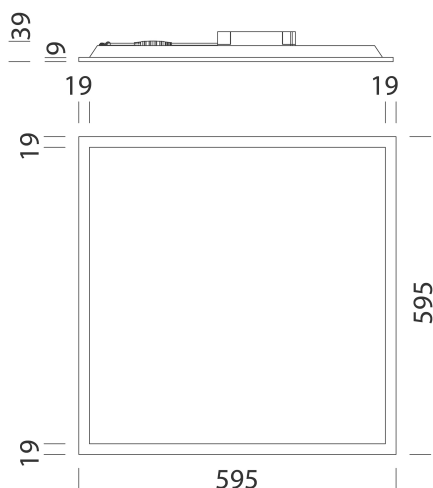

Toledo - UGR<19

Codice: 22150310-00

DOWNLOAD

MONTAGGI

IstruzioniMontaggio Kit EM Acc-960xx rev5 12-23.pdf

IstruzioniMontaggio TOLEDO rev8.pdf

DISEGNI

DisegnoTecnico toledo.dxf

MATERIALI E COLORI

Corpo	corpo in lamiera d'acciaio e cornice in alluminio.
Diffusore	in tecnopolimero prismaticizzato ad alta trasmittanza.
Colore	Bianco
Equipaggiamento	Plafoniera completa di driver esterno; è possibile alloggiarlo agevolmente nel controsoffitto.

NORME E CONFORMITÀ

Classe sicurezza fotobiologica	RG0
Marcature e test	CE
Norme di riferimento	EN60598-1. Hanno grado di protezione secondo la norma EN60529.
Etichetta Energetica	F

DOTAZIONI

A richiesta	- cablaggio DIMM DALI CLD-D (sottocodice 0041) - CLD-D (PUSH) (sottocodice -0045)

GARANZIA

Garanzia post-vendita	3 yr