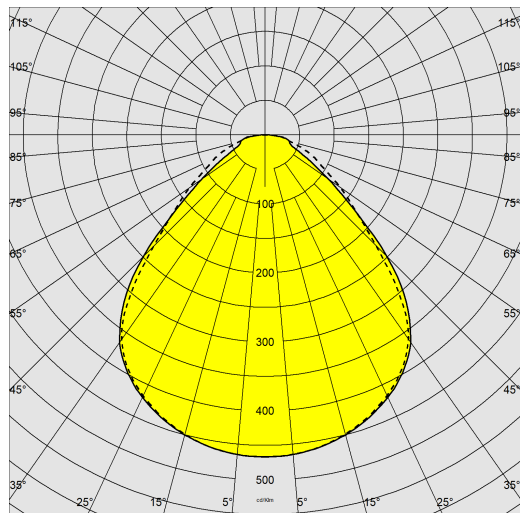

Toledo - UGR<19

Codice: 22150310-00

INFORMAZIONI GENERALI

Articolo	Toledo - UGR<19
Codice	22150310-00

DIMENSIONI E PESO

Lunghezza (mm)	595 mm
Larghezza (mm)	595 mm
Altezza (mm)	39 mm
Peso (Kg)	1.828 kg

CARATTERISTICHE ELETTRICHE E CONTROLLI

Toledo - UGR<19

Codice: 22150310-00

DATI FOTOMETRICI

Sorgente luminosa	LED
CRI	>80
Flusso luminoso (uscente) (lm)	4190 lm
Potenza assorbita (totale) (W)	40 W
CCT	4000 K
Efficienza luminosa (lm/W)	105 lm/W
Fattore di abbagliamento UGR (EN 12464-1) (coefficiente di riflessione: soffitto 0,7 - pareti 0,5)	UGR<19, secondo le norme EN 12464.
Low Flicker	apparecchio con Flicker molto contenuto: luce uniforme per una maggior sicurezza visiva.
Mantenimento del flusso luminoso LED	50000 hr, L 80, B 20