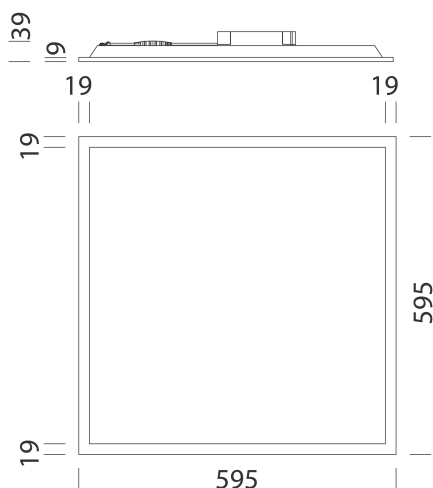

Toledo - UGR<19

Codice: 22150310-39

DOWNLOAD

MONTAGGI

IstruzioniMontaggio Kit EM Acc-960xx rev5 12-23.pdf

IstruzioniMontaggio TOLEDO rev8.pdf

DISEGNI

DisegnoTecnico toledo.dxf

MATERIALI E COLORI

Corpo	corpo in lamiera d'acciaio e cornice in alluminio.
Diffusore	in tecnopolimero prismaticizzato ad alta trasmittanza.
Colore	Bianco
Equipaggiamento	Plafoniera completa di driver esterno; è possibile alloggiarlo agevolmente nel controsoffitto.

NORME E CONFORMITÀ

Classe sicurezza fotobiologica	RG0
Marcature e test	CE
Norme di riferimento	EN60598-1. Hanno grado di protezione secondo la norma EN60529.
Etichetta Energetica	F

DOTAZIONI

A richiesta	- cablaggio DIMM DALI CLD-D (sottocodice 0041) - CLD-D (PUSH) (sottocodice -0045)

GARANZIA

Garanzia post-vendita	3 yr