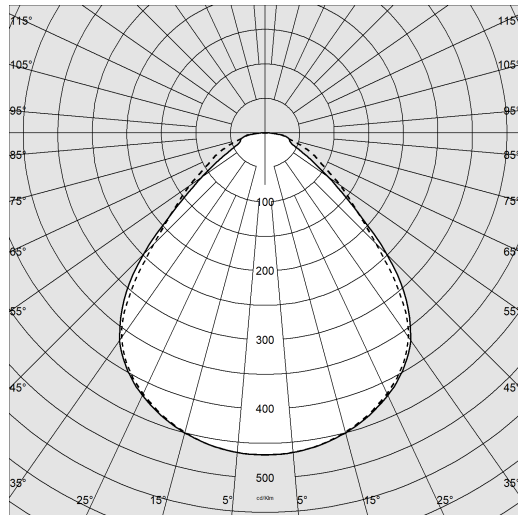

Toledo - UGR<19

Codice: 22150310-39

DATI FOTOMETRICI

Sorgente luminosa	LED
CRI	>80
Flusso luminoso (uscente) (lm)	4065 lm
Potenza assorbita (totale) (W)	40 W
CCT	3000 K
Efficienza luminosa (lm/W)	102 lm/W
Fattore di abbagliamento UGR (EN 12464-1) (coefficiente di riflessione: soffitto 0,7 - pareti 0,5)	UGR<19, secondo le norme EN 12464.
Low Flicker	apparecchio con Flicker molto contenuto: luce uniforme per una maggior sicurezza visiva.
Mantenimento del flusso luminoso LED	50000 hr, L 80, B 20

CARATTERISTICHE MECCANICHE

Resistenza meccanica agli urti (IK)	IK07
IP	40