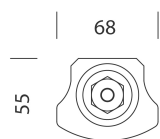

1784 - Roda Basic

Codice: 22178471-00

DATI FOTOMETRICI

Sorgente luminosa	LED
CRI	>80
Flusso luminoso (uscente) (lm)	4320 lm
Potenza assorbita (totale) (W)	36 W
CCT	4000 K
Efficienza luminosa (lm/W)	120 lm/W
Mantenimento del flusso luminoso LED	45000 hr, L 70, B 50

CARATTERISTICHE MECCANICHE

Resistenza meccanica agli urti (IK)	IK08
IP	65

1784 - Roda Basic

Codice: 22178471-00

MATERIALI E COLORI

633-1233-1533

666-1266-1566 (-0072 version)

DOWNLOAD