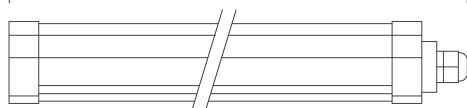

633-1233-1533

666-1266-1566 (-0072 version)