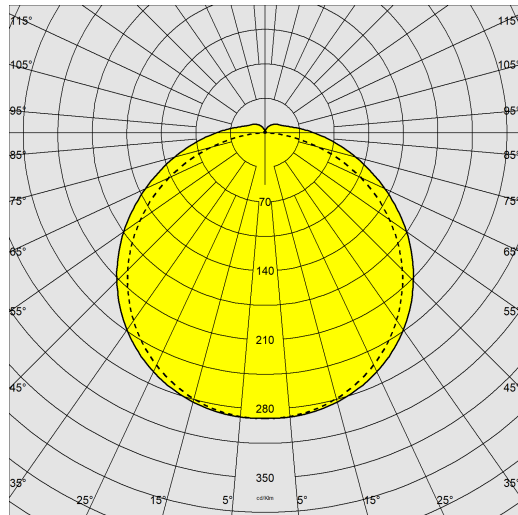

1784 - Roda Basic

Codice: 22178471-00

1784 Roda Basic

INFORMAZIONI GENERALI

Articolo	1784 - Roda Basic
Codice	22178471-00

DIMENSIONI E PESO

Lunghezza (mm)	1233 mm
Larghezza (mm)	68 mm
Altezza (mm)	55 mm
Peso (Kg)	0.8 kg

1784 - Roda Basic

Codice: 22178471-00

DATI FOTOMETRICI

Sorgente luminosa	LED
CRI	>80
Flusso luminoso (uscente) (lm)	4320 lm
Potenza assorbita (totale) (W)	36 W
CCT	4000 K
Efficienza luminosa (lm/W)	120 lm/W
Mantenimento del flusso luminoso LED	45000 hr, L 70, B 50