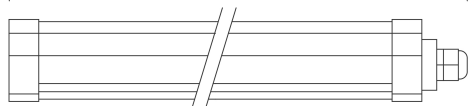

CARATTERISTICHE MECCANICHE

Resistenza meccanica agli urti (IK)	IK08
IP	65

1784 - Roda Basic

Codice: 22178472-00

MATERIALI E COLORI

633-1233-1533

666-1266-1566 (-0072 version)

DOWNLOAD