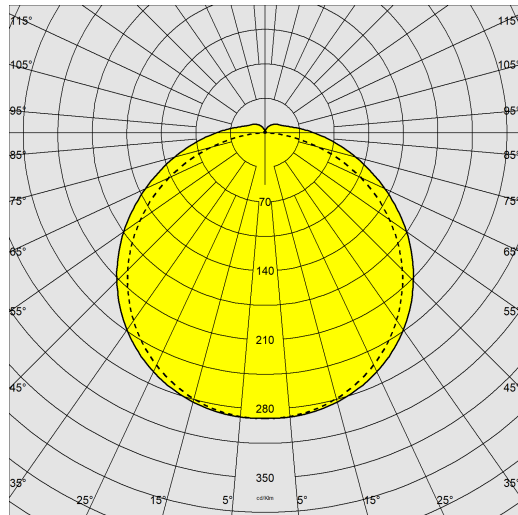

1784 - Roda Basic

Codice: 22178472-00

INFORMAZIONI GENERALI

Articolo	1784 - Roda Basic
Codice	22178472-00

DIMENSIONI E PESO

Lunghezza (mm)	1533 mm
Larghezza (mm)	68 mm
Altezza (mm)	55 mm
Peso (Kg)	1.1 kg

CARATTERISTICHE ELETTRICHE E CONTROLLI

1784 Roda Basic

1784 - Roda Basic

Codice: 22178472-00

DATI FOTOMETRICI

Sorgente luminosa	LED
CRI	>80
Flusso luminoso (uscente) (lm)	6000 lm
Potenza assorbita (totale) (W)	47 W
CCT	4000 K
Efficienza luminosa (lm/W)	128 lm/W
Mantenimento del flusso luminoso LED	45000 hr, L 70, B 50