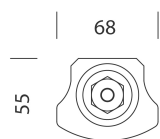

1784 Roda Basic

1784 - Roda Basic

Codice: 22178472-00

DATI FOTOMETRICI

Sorgente luminosa	LED
CRI	>80
Flusso luminoso (uscente) (lm)	6000 lm
Potenza assorbita (totale) (W)	47 W
CCT	4000 K
Efficienza luminosa (lm/W)	128 lm/W
Mantenimento del flusso luminoso LED	45000 hr, L 70, B 50

CARATTERISTICHE MECCANICHE

Resistenza meccanica agli urti (IK)	IK08
IP	65

1784 - Roda Basic

Codice: 22178472-00

MATERIALI E COLORI

633-1233-1533

666-1266-1566 (-0072 version)

DOWNLOAD