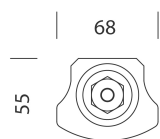

1784 Roda Basic

1784 - Roda Basic

Codice: 22178472-0072

DATI FOTOMETRICI

Sorgente luminosa	LED
CRI	>80
Flusso luminoso (uscente) (lm)	6000 lm
Potenza assorbita (totale) (W)	50 W
CCT	4000 K
Efficienza luminosa (lm/W)	120 lm/W
Mantenimento del flusso luminoso LED	45000 hr, L 70, B 50

CARATTERISTICHE MECCANICHE

Resistenza meccanica agli urti (IK)	IK08
IP	65

1784 - Roda Basic

Codice: 22178472-0072

MATERIALI E COLORI

633-1233-1533

666-1266-1566 (-0072 version)

DOWNLOAD