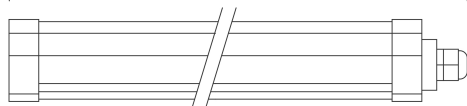

CARATTERISTICHE MECCANICHE

Resistenza meccanica agli urti (IK)	IK08
IP	65

1784 - Roda Basic

Codice: 22178472-0072

MATERIALI E COLORI

633-1233-1533

666-1266-1566 (-0072 version)

DOWNLOAD