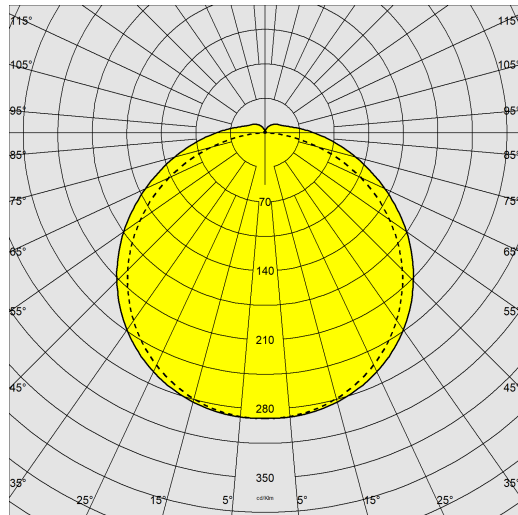

1784 - Roda Basic

Codice: 22178472-0072

INFORMAZIONI GENERALI

Articolo	1784 - Roda Basic
Codice	22178472-0072

DIMENSIONI E PESO

Lunghezza (mm)	1566 mm
Larghezza (mm)	68 mm
Altezza (mm)	55 mm
Peso (Kg)	1.2 kg

1784 Roda Basic

1784 - Roda Basic

Codice: 22178472-0072

DATI FOTOMETRICI

Sorgente luminosa	LED
CRI	>80
Flusso luminoso (uscente) (lm)	6000 lm
Potenza assorbita (totale) (W)	50 W
CCT	4000 K
Efficienza luminosa (lm/W)	120 lm/W
Mantenimento del flusso luminoso LED	45000 hr, L 70, B 50